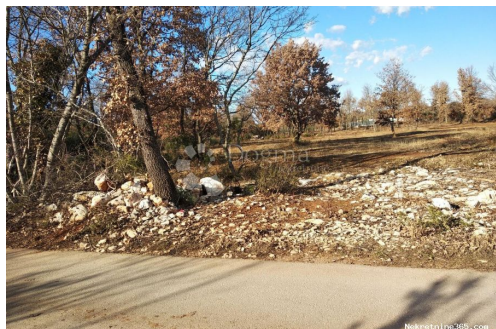

Zemljište nedaleko od mora!, Rovinj, Terra

Informação do Vendedor

Nome: Dogma Nekretnine
Nome: Dogma
Apelido: Nekretnine
Nome da empresa: Dogma nekretnine d.o.o.
Service Type: Selling and renting
Website: <https://dogma-nekretnine.com>
País: Croatia
Region: Primorsko-goranska županija
City: Rijeka
Código Postal: 51000
Endereço: F.LA GUARDIA 6
Phone: +385 51 341 080
Fax: +385 51 341 081
Sobre nós: DOGMA nekretnine d.o.o.
iskusna je i licencirana agencija
specijalizirana u prometu
nekretnina. U ovome poslu
prisutni smo više od 20 godina -
od male agencije s tek dvoje
zaposlenih dugogodišnjim
radom i trudom izrasli smo u
trgovačko društvo s preko 80
zaposlenika. U tom razdoblju,
svojim radom i odnosom prema
klijentima i poslu, postali smo
vodeća agencija u
Primorsko-goranskoj županiji te
vodeća u Hrvatskoj. Agencija
trenutno posluje na sljedećim
lokacijama: sjedište u Rijeci, F.
la Guardia.6, poslovnica u
sklopu Tower centra Rijeka,
J.P.Kamova 81a (4.kat),
poslovnica u Opatiji, Maršala
Tita 97, poslovnica u Labinu,
Ulica Slobode 3; poslovnica u
Umagu, Joakima Rakovca 4 ,
poslovnica u Puli, Anticova 5 te
u Zagrebu, Ulica grada
Vukovara 284 (Almeria zgrada
D).