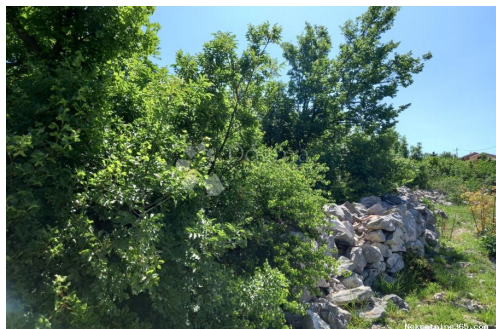

Šmrika, građevinsko zemljište, Kraljevica, Terra

Informação do Vendedor

Nome: Dogma Nekretnine
Nome: Dogma
Apelido: Nekretnine
Nome da empresa: Dogma nekretnine d.o.o.
Service Type: Selling and renting
Website: <https://dogma-nekretnine.com>
País: Croatia
Region: Primorsko-goranska županija
City: Rijeka
Código Postal: 51000
Endereço: F.LA GUARDIA 6
Phone: +385 51 341 080
Fax: +385 51 341 081
Sobre nós: DOGMA nekretnine d.o.o.
iskusna je i licencirana agencija
specijalizirana u prometu
nekretnina. U ovome poslu
prisutni smo više od 20 godina -
od male agencije s tek dvoje
zaposlenih dugogodišnjim
radom i trudom izrasli smo u
trgovačko društvo s preko 80
zaposlenika. U tom razdoblju,
svojim radom i odnosom prema
klijentima i poslu, postali smo
vodeća agencija u
Primorsko-goranskoj županiji te
vodeća u Hrvatskoj. Agencija
trenutno posluje na sljedećim
lokacijama: sjedište u Rijeci, F.
la Guardia.6, poslovnica u
sklopu Tower centra Rijeka,
J.P.Kamova 81a (4.kat),
poslovnica u Opatiji, Maršala
Tita 97, poslovnica u Labinu,
Ulica Slobode 3; poslovnica u
Umagu, Joakima Rakovca 4 ,
poslovnica u Puli, Anticova 5 te
u Zagrebu, Ulica grada
Vukovara 284 (Almeria zgrada
D).