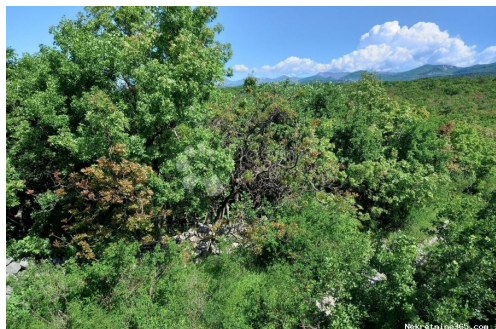

Kraljevica, poljoprivredno zemljište u blizini Krčkog mosta, Kraljevica, Terra

Informação do Vendedor

Nome: Dogma Nekretnine
Nome: Dogma
Apelido: Nekretnine
Nome da empresa: Dogma nekretnine d.o.o.
Service Type: Selling and renting
Website: <https://dogma-nekretnine.com>
País: Croatia
Region: Primorsko-goranska županija
City: Rijeka
Código Postal: 51000
Endereço: F.LA GUARDIA 6
Phone: +385 51 341 080
Fax: +385 51 341 081
Sobre nós: DOGMA nekretnine d.o.o.
iskusna je i licencirana agencija
specijalizirana u prometu
nekretnina. U ovome poslu
prisutni smo više od 20 godina -
od male agencije s tek dvoje
zaposlenih dugogodišnjim
radom i trudom izrasli smo u
trgovačko društvo s preko 80
zaposlenika. U tom razdoblju,
svojim radom i odnosom prema
klijentima i poslu, postali smo
vodeća agencija u
Primorsko-goranskoj županiji te
vodeća u Hrvatskoj. Agencija
trenutno posluje na sljedećim
lokacijama: sjedište u Rijeci, F.
la Guardia.6, poslovnica u
sklopu Tower centra Rijeka,
J.P.Kamova 81a (4.kat),
poslovnica u Opatiji, Maršala
Tita 97, poslovnica u Labinu,
Ulica Slobode 3; poslovnica u
Umagu, Joakima Rakovca 4 ,
poslovnica u Puli, Anticova 5 te
u Zagrebu, Ulica grada
Vukovara 284 (Almeria zgrada
D).