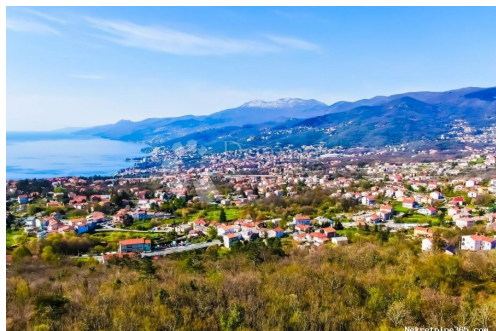

Građevinsko zemljište u Kastvu, Kastav, Terra

Informação do Vendedor

Nome: Dogma Nekretnine
Nome: Dogma
Apelido: Nekretnine
Nome da empresa: Dogma nekretnine d.o.o.
Service Type: Selling and renting
Website: <https://dogma-nekretnine.com>
País: Croatia
Region: Primorsko-goranska županija
City: Rijeka
Código Postal: 51000
Endereço: F.LA GUARDIA 6
Phone: +385 51 341 080
Fax: +385 51 341 081
Sobre nós: DOGMA nekretnine d.o.o.
iskusna je i licencirana agencija specijalizirana u prometu nekretnina. U ovome poslu prisutni smo više od 20 godina - od male agencije s tek dvoje zaposlenih dugogodišnjim radom i trudom izrasli smo u trgovačko društvo s preko 80 zaposlenika. U tom razdoblju, svojim radom i odnosom prema klijentima i poslu, postali smo vodeća agencija u Primorsko-goranskoj županiji te vodeća u Hrvatskoj. Agencija trenutno posluje na sljedećim lokacijama: sjedište u Rijeci, F. la Guardia.6, poslovnica u sklopu Tower centra Rijeka, J.P.Kamova 81a (4.kat), poslovnica u Opatiji, Maršala Tita 97, poslovnica u Labinu, Ulica Slobode 3; poslovnica u Umagu, Joakima Rakovca 4 , poslovnica u Puli, Anticova 5 te u Zagrebu, Ulica grada Vukovara 284 (Almeria zgrada D).

Localização

País: Croatia
Estado / Região / Província: Primorsko-goranska županija
Cidade: Kastav
Área da cidade: Spinčići
Poštanski broj: 51215

Permitem

Certificado de propriedade: naí

Descrição

Informação Adicional: Prodaje se građevinsko zemljište za izgradnju 3 obiteljske kuće. Nedaleko svih sadržaja, blago nakošen, pogled prema moru, orijentacija jugozapad. Pristupni put do parcele je asfaltiran te se svi priključci nalaze uz samu parcelu. Moguća je i parcelacija te kupnja dodatnog poljoprivrednog zemljišta odmah ispod ove parcele. Posljednje takvo zemljište u ovom dijelu Kastva. Vlasništvo čisto. Za više informacija obratite se agentu MAURO STARAJ - agent s licencom +385 98 713 807 mauro.staraj@dogma-nekretnine.com www.dogma-opatija.com ID KOD AGENCIJE: Z9162