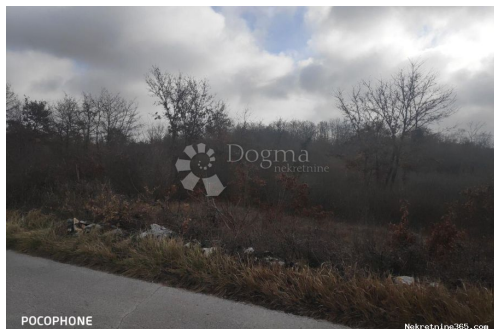

Poljoprivredno zemljište Štokovci, Svetvinčenat, Terra

Informação do Vendedor

Nome: Dogma Nekretnine
Nome: Dogma
Apelido: Nekretnine
Nome da empresa: Dogma nekretnine d.o.o.
Service Type: Selling and renting
Website: <https://dogma-nekretnine.com>
País: Croatia
Region: Primorsko-goranska županija
City: Rijeka
Código Postal: 51000
Endereço: F.LA GUARDIA 6
Phone: +385 51 341 080
Fax: +385 51 341 081
Sobre nós: DOGMA nekretnine d.o.o.
iskusna je i licencirana agencija
specijalizirana u prometu
nekretnina. U ovome poslu
prisutni smo više od 20 godina -
od male agencije s tek dvoje
zaposlenih dugogodišnjim
radom i trudom izrasli smo u
trgovačko društvo s preko 80
zaposlenika. U tom razdoblju,
svojim radom i odnosom prema
klijentima i poslu, postali smo
vodeća agencija u
Primorsko-goranskoj županiji te
vodeća u Hrvatskoj. Agencija
trenutno posluje na sljedećim
lokacijama: sjedište u Rijeci, F.
la Guardia.6, poslovnica u
sklopu Tower centra Rijeka,
J.P.Kamova 81a (4.kat),
poslovnica u Opatiji, Maršala
Tita 97, poslovnica u Labinu,
Ulica Slobode 3; poslovnica u
Umagu, Joakima Rakovca 4 ,
poslovnica u Puli, Anticova 5 te
u Zagrebu, Ulica grada
Vukovara 284 (Almeria zgrada
D).