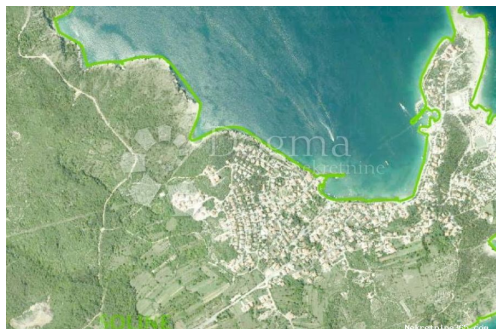

Zemljište Soline, Dobrinj, Terra

Informação do Vendedor

Nome: Dogma Nekretnine
Nome: Dogma
Apelido: Nekretnine
Nome da empresa: Dogma nekretnine d.o.o.
Service Type: Selling and renting
Website: <https://dogma-nekretnine.com>
País: Croatia
Region: Primorsko-goranska županija
City: Rijeka
Código Postal: 51000
Endereço: F.LA GUARDIA 6
Phone: +385 51 341 080
Fax: +385 51 341 081
Sobre nós: DOGMA nekretnine d.o.o.
iskusna je i licencirana agencija
specijalizirana u prometu
nekretnina. U ovome poslu
prisutni smo više od 20 godina -
od male agencije s tek dvoje
zaposlenih dugogodišnjim
radom i trudom izrasli smo u
trgovačko društvo s preko 80
zaposlenika. U tom razdoblju,
svojim radom i odnosom prema
klijentima i poslu, postali smo
vodeća agencija u
Primorsko-goranskoj županiji te
vodeća u Hrvatskoj. Agencija
trenutno posluje na sljedećim
lokacijama: sjedište u Rijeci, F.
la Guardia.6, poslovnica u
sklopu Tower centra Rijeka,
J.P.Kamova 81a (4.kat),
poslovnica u Opatiji, Maršala
Tita 97, poslovnica u Labinu,
Ulica Slobode 3; poslovnica u
Umagu, Joakima Rakovca 4 ,
poslovnica u Puli, Anticova 5 te
u Zagrebu, Ulica grada
Vukovara 284 (Almeria zgrada
D).

Naši timovi stoje Vam na
raspolaganju na svim
lokacijama!

Tel./fax:
+385 51 341 080
+385 51 341 081
+385 51 333 407

Detalhes do Anúncio

Comum

Titulo: Zemljište Soline
Tipo de Negócio: Venda
Tipo de terreno: Lote de construção
Área M2: 1800 m²
Preço: 150,000.00 €
Anúnciado: 29.10.2024

Localização

País: Croatia
Estado / Região /
Província: Primorsko-goranska županija
Cidade: Dobrinj
Área da cidade: Soline
Poštanski broj: 51514

Permitem

Certificado de
propriedade: naí

Descrição

Informação Adicional: Zemljište u uvali Soline, na lokaciji udaljenoj od mora 450 metara zračne linije.
Pravilnog oblika, blago nakošen, na predjelu Kostrij. ID KOD AGENCIJE: Z8103