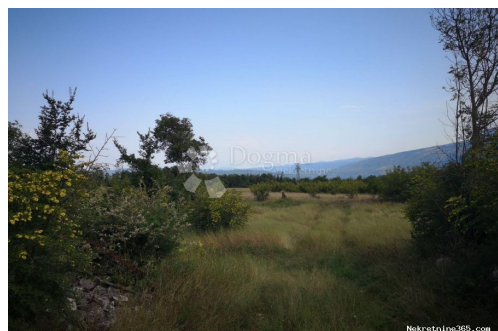

Poljoprivredno zemljište Kršan, Kršan, Terra

Informação do Vendedor

Nome: Dogma Nekretnine
Nome: Dogma
Apelido: Nekretnine
Nome da empresa: Dogma nekretnine d.o.o.
Service Type: Selling and renting
Website: <https://dogma-nekretnine.com>
País: Croatia
Region: Primorsko-goranska županija
City: Rijeka
Código Postal: 51000
Endereço: F.LA GUARDIA 6
Phone: +385 51 341 080
Fax: +385 51 341 081
Sobre nós: DOGMA nekretnine d.o.o.
iskusna je i licencirana agencija
specijalizirana u prometu
nekretnina. U ovome poslu
prisutni smo više od 20 godina -
od male agencije s tek dvoje
zaposlenih dugogodišnjim
radom i trudom izrasli smo u
trgovačko društvo s preko 80
zaposlenika. U tom razdoblju,
svojim radom i odnosom prema
klijentima i poslu, postali smo
vodeća agencija u
Primorsko-goranskoj županiji te
vodeća u Hrvatskoj. Agencija
trenutno posluje na sljedećim
lokacijama: sjedište u Rijeci, F.
la Guardia.6, poslovnica u
sklopu Tower centra Rijeka,
J.P.Kamova 81a (4.kat),
poslovnica u Opatiji, Maršala
Tita 97, poslovnica u Labinu,
Ulica Slobode 3; poslovnica u
Umagu, Joakima Rakovca 4 ,
poslovnica u Puli, Anticova 5 te
u Zagrebu, Ulica grada
Vukovara 284 (Almeria zgrada
D).