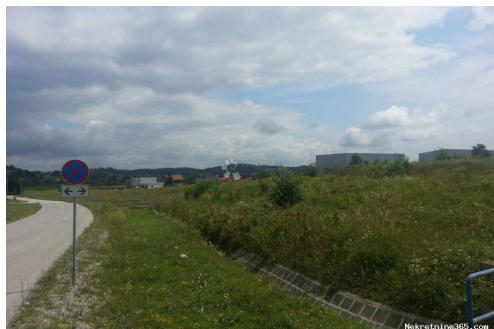

GRAĐEVINSKO ZEMLJIŠTE MATULJI 2095 m², Matulji, Terra

Informação do Vendedor

Nome: Dogma Nekretnine
Nome: Dogma
Apelido: Nekretnine
Nome da empresa: Dogma nekretnine d.o.o.
Service Type: Selling and renting
Website: <https://dogma-nekretnine.com>
País: Croatia
Region: Primorsko-goranska županija
City: Rijeka
Código Postal: 51000
Endereço: F.LA GUARDIA 6
Phone: +385 51 341 080
Fax: +385 51 341 081
Sobre nós: DOGMA nekretnine d.o.o.
iskusna je i licencirana agencija
specijalizirana u prometu
nekretnina. U ovome poslu
prisutni smo više od 20 godina -
od male agencije s tek dvoje
zaposlenih dugogodišnjim
radom i trudom izrasli smo u
trgovačko društvo s preko 80
zaposlenika. U tom razdoblju,
svojim radom i odnosom prema
klijentima i poslu, postali smo
vodeća agencija u
Primorsko-goranskoj županiji te
vodeća u Hrvatskoj. Agencija
trenutno posluje na sljedećim
lokacijama: sjedište u Rijeci, F.
la Guardia.6, poslovnica u
sklopu Tower centra Rijeka,
J.P.Kamova 81a (4.kat),
poslovnica u Opatiji, Maršala
Tita 97, poslovnica u Labinu,
Ulica Slobode 3; poslovnica u
Umagu, Joakima Rakovca 4 ,
poslovnica u Puli, Anticova 5 te
u Zagrebu, Ulica grada
Vukovara 284 (Almeria zgrada
D).