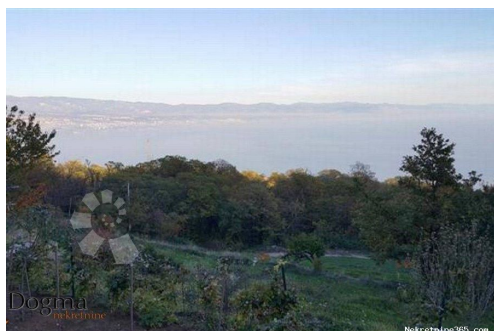

ZEMLJIŠTE LOVRAN 4900 m², Lovran, Terra

Informação do Vendedor

Nome:	Dogma Nekretnine
Nome:	Dogma
Apelido:	Nekretnine
Nome da empresa:	Dogma nekretnine d.o.o.
Service Type:	Selling and renting
Website:	https://dogma-nekretnine.com
País:	Croatia
Region:	Primorsko-goranska županija
City:	Rijeka
Código Postal:	51000
Endereço:	F.LA GUARDIA 6
Phone:	+385 51 341 080
Fax:	+385 51 341 081
Sobre nós:	DOGMA nekretnine d.o.o. iskusna je i licencirana agencija specijalizirana u prometu nekretnina. U ovome poslu prisutni smo više od 20 godina - od male agencije s tek dvoje zaposlenih dugogodišnjim radom i trudom izrasli smo u trgovačko društvo s preko 80 zaposlenika. U tom razdoblju, svojim radom i odnosom prema klijentima i poslu, postali smo vodeća agencija u Primorsko-goranskoj županiji te vodeća u Hrvatskoj. Agencija trenutno posluje na sljedećim lokacijama: sjedište u Rijeci, F. la Guardia.6, poslovnica u sklopu Tower centra Rijeka, J.P.Kamova 81a (4.kat), poslovnica u Opatiji, Maršala Tita 97, poslovnica u Labinu, Ulica Slobode 3; poslovnica u Umagu, Joakima Rakovca 4 , poslovnica u Puli, Anticova 5 te u Zagrebu, Ulica grada Vukovara 284 (Almeria zgrada D).