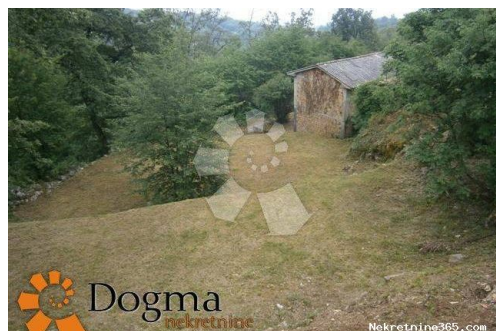

TEREN POLJANE 850 m², Opatija - Okolica, Terra

Informação do Vendedor

Nome: Dogma Nekretnine
Nome: Dogma
Apelido: Nekretnine
Nome da empresa: Dogma nekretnine d.o.o.
Service Type: Selling and renting
Website: <https://dogma-nekretnine.com>
País: Croatia
Region: Primorsko-goranska županija
City: Rijeka
Código Postal: 51000
Endereço: F.LA GUARDIA 6
Phone: +385 51 341 080
Fax: +385 51 341 081
Sobre nós: DOGMA nekretnine d.o.o.
iskusna je i licencirana agencija
specijalizirana u prometu
nekretnina. U ovome poslu
prisutni smo više od 20 godina -
od male agencije s tek dvoje
zaposlenih dugogodišnjim
radom i trudom izrasli smo u
trgovačko društvo s preko 80
zaposlenika. U tom razdoblju,
svojim radom i odnosom prema
klijentima i poslu, postali smo
vodeća agencija u
Primorsko-goranskoj županiji te
vodeća u Hrvatskoj. Agencija
trenutno posluje na sljedećim
lokacijama: sjedište u Rijeci, F.
la Guardia.6, poslovnica u
sklopu Tower centra Rijeka,
J.P.Kamova 81a (4.kat),
poslovnica u Opatiji, Maršala
Tita 97, poslovnica u Labinu,
Ulica Slobode 3; poslovnica u
Umagu, Joakima Rakovca 4 ,
poslovnica u Puli, Anticova 5 te
u Zagrebu, Ulica grada
Vukovara 284 (Almeria zgrada
D).