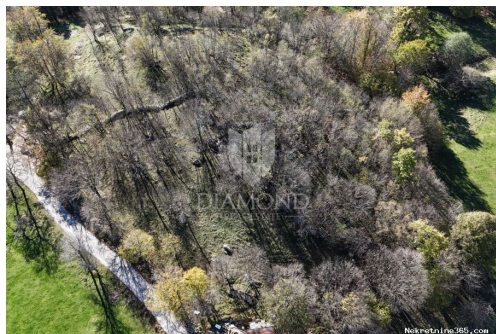

Građevinsko zemljište u okolici Klane, Klana, Terra

Informação do Vendedor

Nome: Agencija Diamond Realestate
Nome: Agencija
Apelido: Diamond Realestate
Nome da empresa: Diamond Real Estate d.o.o.
Service Type: Selling and renting
Website: <https://diamond-realestate.hr/>
País: Croatia
Region: Istarska županija
City: Poreč
City area: Poreč
Código Postal: 52440
Endereço: Partizanska 5a, Dom Obrtnika,
1.kat
Mobile: +385 52 210 824
Phone: +385 52 210 824
Sobre nós: Diamond Real Estate
Partizanska 5a, Dom Obrtnika,
1.kat,
52440 Poreč

Detalhes do Anúncio

Comum

Titulo: Građevinsko zemljište u okolici Klane
Tipo de Negócio: Venda
Tipo de terreno: Lote de construção
Área M2: 2506 m²
Preço: 66,950.00 €
Anúnciado: 05.11.2024

Localização

País: Croatia
Estado / Região / Província: Primorsko-goranska županija
Cidade: Klana
Área da cidade: Klana
Poštanski broj: 51217