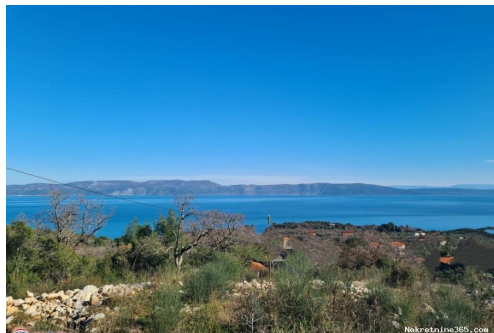

ISTRA, LABIN - RAVNI, GRAĐEVINSKO ZEMLJIŠTE, POGLED MORE,

Raša, Terra

Informação do Vendedor

Nome: Re/Max Plus labin
Nome: Re/Max
Apelido: Plus labin
Nome da empresa: Re/Max Plus Labin
Service Type: Selling and renting
Email: mantika2013@gmail.com
Alternativo:
Website: <https://www.remax-plus.info>
País: Croatia
Region: Istarska županija
City: Labin
City area: Labin
Código Postal: 52220
Endereço: Zelenice 7
Phone: +38552496062
Sobre nós: In the very center of Labin, on Zelenice, Re/Max Plus Labin, a branch of the world's leading real estate agency, has been operating successfully for many years.

Re/Max is the name of a real estate brokerage company founded in 1973 in Denver, USA. The name is an abbreviation of 'Real Estate Maximums', which confirms the founder's vision of achieving maximum results in work, cooperation, quality and profit. That they succeeded in this will be convinced by the data that in the past 46 years they have expanded their operations to 90 countries, so currently there are 7,000 offices around the world with 120,000 sales representatives, i.e. agents.