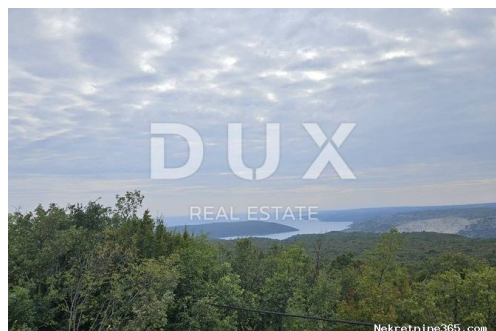

## ISTRA, LABIN - Poljoprivredno zemljište s pogledom na more, Labin, Terra

### Descrição

Informação Adicional:	<p>ISTRA,LABIN - Poljoprivredno zemljište s pogledom na more** Na jugoistočnoj obali Istre, na mjestu gdje se zeleni brežuljci sastaju s morem, tamo gdje se sjedinjuju priroda i baština nalaze se dva gradića slične veličine, no s različitim, ali međusobno nadopunjujućim karakterom- Labin i Rabac. Slikoviti grad Labin uzdiže se na brdašcu visokom 320m udaljenom svega pet kilometara od bijelih šljunčanih plaža u Rapcu. Isprepleten bogatom poviješću i rudarstvom koje je obilježilo ovaj kraj, Labin koji je kratkotrajno bio proglašen samostalnom republikom je danas fascinantan grad proturječnosti; starog i novog, povijesti i sadašnjosti, turizma i umjetnosti. Na svega 10 minuta vožnje od Labina, smješteno je ovo prostrano poljoprivredno zemljište s pogledom na more površine 19282 m2. Zemljište se dijelom nalazi uz asfaltiranu cestu na rubu naselja. Susjedna čestica je u građevinskoj zoni, što ovom zemljištu daje mogućnost urbanizacije u budućnosti i definitivni povrat investicije. **Poštovani klijenti, agencijska provizija naplaćuje se u skladu s Općim uvjetima poslovanja: <a href="http://www.dux-nekretnine.hr/opci-uvjeti-poslovanja">www.dux-nekretnine.hr/opci-uvjeti-poslovanja</a> ID KOD AGENCIJE: 35165</p>
-----------------------	--