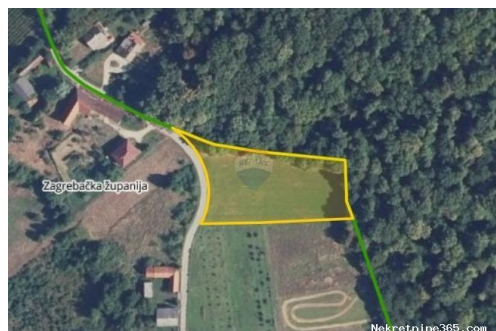

Desinec, građevinsko zemljište 4500 m2, Jastrebarsko - Okolica, Terra

Informação do Vendedor

Nome: ReMax Centar nekretnina
Nome: ReMax
Apelido: Centar nekretnina
Nome da empresa: ReMax Centar Nekretnina
Service Type: Selling and renting
Website: <https://www.remax-centarnekrtnina.com>
País: Croatia
Region: Primorsko-goranska županija
City: Rijeka
Código Postal: 51000
Endereço: Krešimirova 12a
Phone: 0038551635350
Sobre nós: Još od 2008. godine Remax Centar nekretnina dom je ponajboljih lokalnih stručnjaka za posredovanje u prometu nekretnina na području Istre, Rijeke i Kvarnera, Gorskog kotara te Zagreba i okolice. Naša tvrtka stvorena je s vizijom da bude partner prepoznat po povjerenju, kako svojim klijentima, tako i svojim zaposlenicima, poslovnim suradnicima i široj zajednici u kojoj djeluje. Naš sustav poslovanja te široka baza kupaca i prodavatelja osiguravaju kratke rokove realizacije, a pažljiv izbor i provjera svih nekretnina unutar našeg sustava garantira sigurnost i zadovoljstvo naših klijenata. Njihovim potrebama uvijek dajemo prioritet, s ciljem da riješimo izazove s kojima se susreću i nadmašimo njihova očekivanja, bilo to kod pružanja savjetovanja za najbolji oblik financiranja, rješavanje