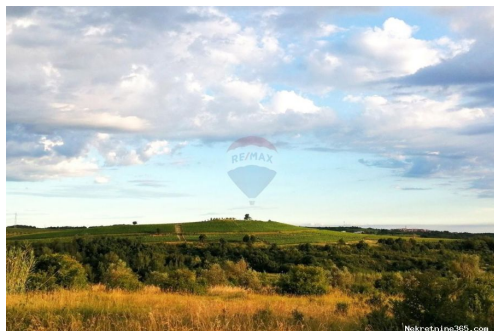

Istra, Buje - top lokacija, panoramski pogled na more, Buje, Terra

Informação do Vendedor

Nome: ReMax Centar nekretnina
Nome: ReMax
Apelido: Centar nekretnina
Nome da empresa: ReMax Centar Nekretnina
Service Type: Selling and renting
Website: <https://www.remax-centarnekretnina.com>
País: Croatia
Region: Primorsko-goranska županija
City: Rijeka
Código Postal: 51000
Endereço: Krešimirova 12a
Phone: 0038551635350
Sobre nós: Još od 2008. godine Remax Centar nekretnina dom je ponajboljih lokalnih stručnjaka za posredovanje u prometu nekretnina na području Istre, Rijeke i Kvarnera, Gorskog kotara te Zagreba i okolice. Naša tvrtka stvorena je s vizijom da bude partner prepoznat po povjerenju, kako svojim klijentima, tako i svojim zaposlenicima, poslovnim suradnicima i široj zajednici u kojoj djeluje. Naš sustav poslovanja te široka baza kupaca i prodavatelja osiguravaju kratke rokove realizacije, a pažljiv izbor i provjera svih nekretnina unutar našeg sustava garantira sigurnost i zadovoljstvo naših klijenata. Njihovim potrebama uvijek dajemo prioritet, s ciljem da riješimo izazove s kojima se susreću i nadmašimo njihova očekivanja, bilo to kod pružanja savjetovanja za najbolji oblik financiranja, rješavanje