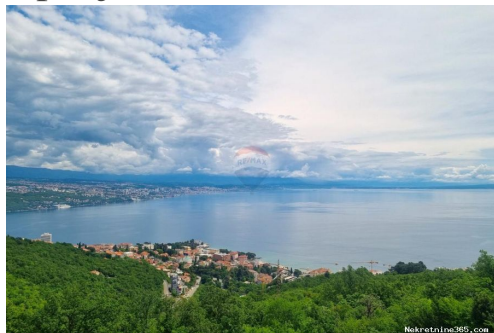

OPATIJA, KOLAVIĆI- građevinsko zemljište sa projektom za vilu s bazenom, Opatija - Okolica, Terra

Informação do Vendedor

Nome: ReMax Centar nekretnina
Nome: ReMax
Apelido: Centar nekretnina
Nome da empresa: ReMax Centar Nekretnina
Service Type: Selling and renting
Website: <https://www.remax-centarnekretnina.com>
País: Croatia
Region: Primorsko-goranska županija
City: Rijeka
Código Postal: 51000
Endereço: Krešimirova 12a
Phone: 0038551635350
Sobre nós: Još od 2008. godine Remax Centar nekretnina dom je ponajboljih lokalnih stručnjaka za posredovanje u prometu nekretnina na području Istre, Rijeke i Kvarnera, Gorskog kotara te Zagreba i okolice. Naša tvrtka stvorena je s vizijom da bude partner prepoznat po povjerenju, kako svojim klijentima, tako i svojim zaposlenicima, poslovnim suradnicima i široj zajednici u kojoj djeluje. Naš sustav poslovanja te široka baza kupaca i prodavatelja osiguravaju kratke rokove realizacije, a pažljiv izbor i provjera svih nekretnina unutar našeg sustava garantira sigurnost i zadovoljstvo naših klijenata. Njihovim potrebama uvijek dajemo prioritet, s ciljem da riješimo izazove s kojima se susreću i nadmašimo njihova očekivanja, bilo to kod pružanja savjetovanja za najbolji oblik