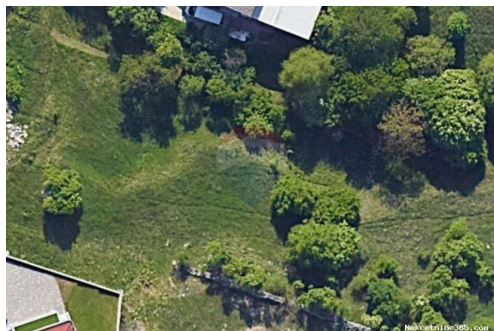

Rijeka, Čavle, građevinsko zemljište 758 m2, Čavle, Terra

Informação do Vendedor

Nome: ReMax Centar nekretnina
Nome: ReMax
Apelido: Centar nekretnina
Nome da empresa: ReMax Centar Nekretnina
Service Type: Selling and renting
Website: <https://www.remax-centarnekrtnina.com>
País: Croatia
Region: Primorsko-goranska županija
City: Rijeka
Código Postal: 51000
Endereço: Krešimirova 12a
Phone: 0038551635350
Sobre nós: Još od 2008. godine Remax Centar nekretnina dom je ponajboljih lokalnih stručnjaka za posredovanje u prometu nekretnina na području Istre, Rijeke i Kvarnera, Gorskog kotara te Zagreba i okolice. Naša tvrtka stvorena je s vizijom da bude partner prepoznat po povjerenju, kako svojim klijentima, tako i svojim zaposlenicima, poslovnim suradnicima i široj zajednici u kojoj djeluje. Naš sustav poslovanja te široka baza kupaca i prodavatelja osiguravaju kratke rokove realizacije, a pažljiv izbor i provjera svih nekretnina unutar našeg sustava garantira sigurnost i zadovoljstvo naših klijenata. Njihovim potrebama uvijek dajemo prioritet, s ciljem da riješimo izazove s kojima se susreću i nadmašimo njihova očekivanja, bilo to kod pružanja savjetovanja za najbolji oblik financiranja, rješavanje

dokumentacije, ugovaranja
najma, zakupa, prodaje ili pak
kupnje nekretnina za život,
odmor ili investiciju.

Reg No.: 656/2009

Detalhes do Anúncio

Comum

Titulo: Rijeka, Čavle, građevinsko zemljište 758 m2
Tipo de Negócio: Venda
Tipo de terreno: Lote de construção
Área M2: 758 m²
Preço: 75,000.00 €
Anúnciado: 22.11.2024

Localização

País: Croatia
Estado / Região /
Província: Primorsko-goranska županija
Cidade: Čavle
Área da cidade: Čavle
Poštanski broj: 51219

Descrição

Informação Adicional: Lijep ravan teren, pravilnog oblika, veličine 758 m2 sa pristupnim putem i svom
infrastukturom do samog terena. Vrlo mirna lokacija, idealno za obiteljsku kuću.
ID KOD AGENCIJE: 300031125-104