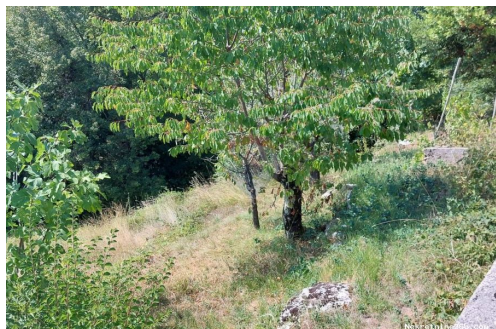

Opatija - Bregi - Građevinski teren 665 m2, Matulji, Terra

Informação do Vendedor

Nome: ReMax Centar nekretnina
Nome: ReMax
Apelido: Centar nekretnina
Nome da empresa: ReMax Centar Nekretnina
Service Type: Selling and renting
Website: <https://www.remax-centarnekrtnina.com>
País: Croatia
Region: Primorsko-goranska županija
City: Rijeka
Código Postal: 51000
Endereço: Krešimirova 12a
Phone: 0038551635350
Sobre nós: Još od 2008. godine Remax Centar nekretnina dom je ponajboljih lokalnih stručnjaka za posredovanje u prometu nekretnina na području Istre, Rijeke i Kvarnera, Gorskog kotara te Zagreba i okolice. Naša tvrtka stvorena je s vizijom da bude partner prepoznat po povjerenju, kako svojim klijentima, tako i svojim zaposlenicima, poslovnim suradnicima i široj zajednici u kojoj djeluje. Naš sustav poslovanja te široka baza kupaca i prodavatelja osiguravaju kratke rokove realizacije, a pažljiv izbor i provjera svih nekretnina unutar našeg sustava garantira sigurnost i zadovoljstvo naših klijenata. Njihovim potrebama uvijek dajemo prioritet, s ciljem da riješimo izazove s kojima se susreću i nadmašimo njihova očekivanja, bilo to kod pružanja savjetovanja za najbolji oblik financiranja, rješavanje