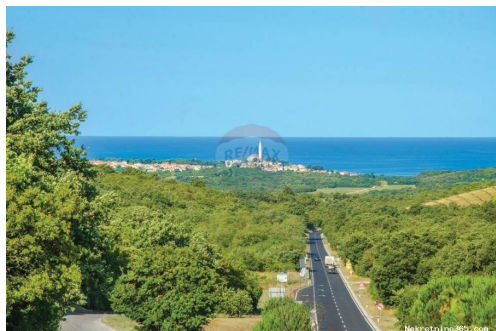

Rovinjsko Selo ,šuma na idealnoj lokaciji-17600m2, Rovinj, Terra

Informação do Vendedor

Nome: ReMax Centar nekretnina
Nome: ReMax
Apelido: Centar nekretnina
Nome da empresa: ReMax Centar Nekretnina
Service Type: Selling and renting
Website: <https://www.remax-centarnekretnina.com>
País: Croatia
Region: Primorsko-goranska županija
City: Rijeka
Código Postal: 51000
Endereço: Krešimirova 12a
Phone: 0038551635350
Sobre nós: Još od 2008. godine Remax Centar nekretnina dom je ponajboljih lokalnih stručnjaka za posredovanje u prometu nekretnina na području Istre, Rijeke i Kvarnera, Gorskog kotara te Zagreba i okolice. Naša tvrtka stvorena je s vizijom da bude partner prepoznat po povjerenju, kako svojim klijentima, tako i svojim zaposlenicima, poslovnim suradnicima i široj zajednici u kojoj djeluje. Naš sustav poslovanja te široka baza kupaca i prodavatelja osiguravaju kratke rokove realizacije, a pažljiv izbor i provjera svih nekretnina unutar našeg sustava garantira sigurnost i zadovoljstvo naših klijenata. Njihovim potrebama uvijek dajemo prioritet, s ciljem da riješimo izazove s kojima se susreću i nadmašimo njihova očekivanja, bilo to kod pružanja savjetovanja za najbolji oblik financiranja, rješavanje

Localização

País: Croatia
Estado / Região / Istarska županija
Província:
Cidade: Rovinj
Área da cidade: Rovinjsko Selo
Poštanski broj: 52210

Descrição

Informação Adicional: Rovinjsko Selo ,šuma na idealnoj lokaciji-17600m2 Nedaleko Rovinjskog Sela prodajemo Šumu ukupne površine 17 600m2. Radi se o "feti" brda,a u daljenost od mjesta je 900m. Moguć je dokup još 2x iste površine šume do parcele koja je predmet prodaje. Ucertan put, Uredna dokumentacija. ID KOD AGENCIJE: 300571003-425