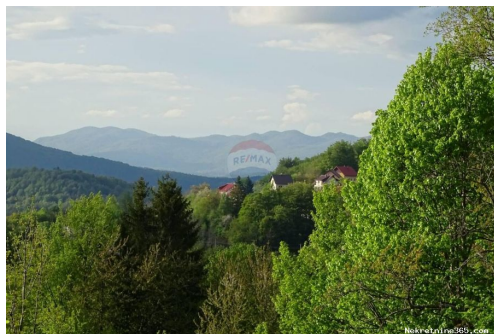

Šuma i livade-teren, Brod Moravice, Terra

Informação do Vendedor

Nome: ReMax Centar nekretnina
Nome: ReMax
Apelido: Centar nekretnina
Nome da empresa: ReMax Centar Nekretnina
Service Type: Selling and renting
Website: <https://www.remax-centarnekrtnina.com>
País: Croatia
Region: Primorsko-goranska županija
City: Rijeka
Código Postal: 51000
Endereço: Krešimirova 12a
Phone: 0038551635350
Sobre nós: Još od 2008. godine Remax Centar nekretnina dom je ponajboljih lokalnih stručnjaka za posredovanje u prometu nekretnina na području Istre, Rijeke i Kvarnera, Gorskog kotara te Zagreba i okolice. Naša tvrtka stvorena je s vizijom da bude partner prepoznat po povjerenju, kako svojim klijentima, tako i svojim zaposlenicima, poslovnim suradnicima i široj zajednici u kojoj djeluje. Naš sustav poslovanja te široka baza kupaca i prodavatelja osiguravaju kratke rokove realizacije, a pažljiv izbor i provjera svih nekretnina unutar našeg sustava garantira sigurnost i zadovoljstvo naših klijenata. Njihovim potrebama uvijek dajemo prioritet, s ciljem da riješimo izazove s kojima se susreću i nadmašimo njihova očekivanja, bilo to kod pružanja savjetovanja za najbolji oblik financiranja, rješavanje