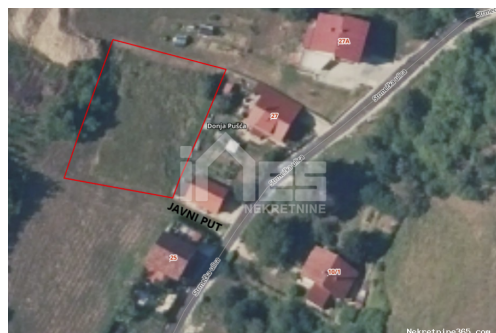

## Građevinsko zemljište u Pušći - za gradnju kuće, Pušća, Terra

#### Comum

Titulo:	Građevinsko zemljište u Pušći - za gradnju kuće
Tipo de Negócio:	Venda

Tipo de terreno: Lote de construção  
Área M2: 1124 m<sup>2</sup>  
Preço: 45,000.00 €  
Anúnciado: 26.11.2024

## Localização

País: Croatia  
Estado / Região /  
Província: Zagrebačka županija  
Cidade: Pušća  
Área da cidade: Donja Pušća  
Poštanski broj: 10294

## Descrição

Informação Adicional: Na prodaju je građevinsko zemljište u mjestu Donja Pušća kraj Zaprešića. Ova parcela urbanističkim planom kompletno je unutar građevinske stambene namjene. Širina parcele je 29,85m dok je dužina 36,6m. Lagano uzvišen položaj pruža prekrasan pogled na Pušću. Papiri čisti Kupac plaća proviziju od 1% +PDV ID KOD AGENCIJE: 960