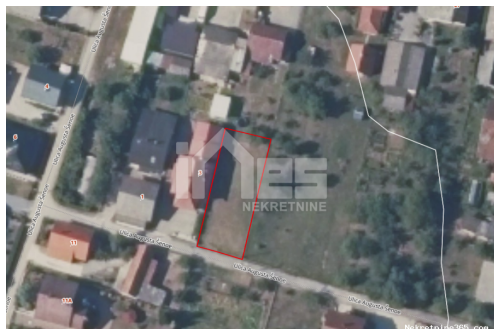

## Grđevinsko zemljište u Laduču kod dječjeg vrtića, Brdovec, Terra

#### Comum

Titulo: Grđevinsko zemljište u Laduču kod dječjeg vrtića  
Tipo de Negócio: Venda

Tipo de terreno: Lote de construção  
Área M2: 495 m<sup>2</sup>  
Preço: 37,000.00 €  
Anúnciado: 26.11.2024

## Localização

País: Croatia  
Estado / Região /  
Província: Zagrebačka županija  
Cidade: Brdovec  
Área da cidade: Donji Laduč  
Poštanski broj: 10291

## Descrição

Informação Adicional: Prodaje se građevinsko zemljište u Laduču nadomak dječjeg vrtića. Parcela je pravilnog oblika pripremljena za gradnju, ograđena. Priključci na cesti široka cca 14m, dugačka čak 36m, idealna za gradnju nisko-energetske prizemnice. Kupac plaća posredničku naknadu od 1% + PDV ID KOD AGENCIJE: 949