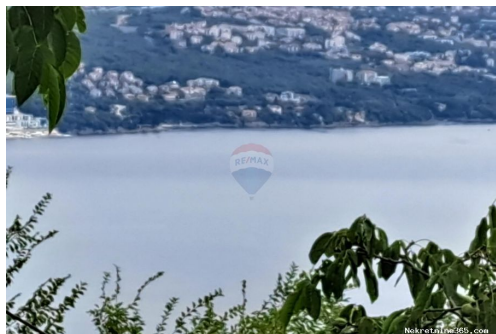

Opatija, - građevinsko zemljište iznad Opatije, Opatija, Terra

Informação do Vendedor

Nome: ReMax Centar nekretnina
Nome: ReMax
Apelido: Centar nekretnina
Nome da empresa: ReMax Centar Nekretnina
Service Type: Selling and renting
Website: <https://www.remax-centarnekrtnina.com>
País: Croatia
Region: Primorsko-goranska županija
City: Rijeka
Código Postal: 51000
Endereço: Krešimirova 12a
Phone: 0038551635350
Sobre nós: Još od 2008. godine Remax Centar nekretnina dom je ponajboljih lokalnih stručnjaka za posredovanje u prometu nekretnina na području Istre, Rijeke i Kvarnera, Gorskog kotara te Zagreba i okolice. Naša tvrtka stvorena je s vizijom da bude partner prepoznat po povjerenju, kako svojim klijentima, tako i svojim zaposlenicima, poslovnim suradnicima i široj zajednici u kojoj djeluje. Naš sustav poslovanja te široka baza kupaca i prodavatelja osiguravaju kratke rokove realizacije, a pažljiv izbor i provjera svih nekretnina unutar našeg sustava garantira sigurnost i zadovoljstvo naših klijenata. Njihovim potrebama uvijek dajemo prioritet, s ciljem da riješimo izazove s kojima se susreću i nadmašimo njihova očekivanja, bilo to kod pružanja savjetovanja za najbolji oblik financiranja, rješavanje