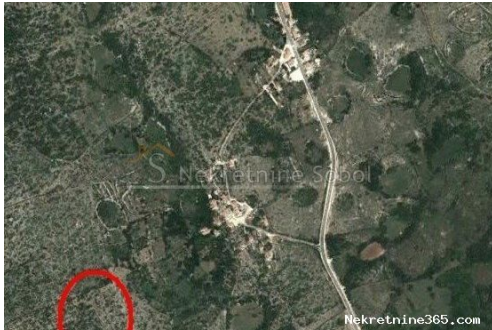

Belej, Otok Cres - Poljprivredno, 15066 M2, Mali Lošinj, Земля

: Kristian Sobol
Имя: Kristian
Фамилия: Sobol
Название компании: T.O.P.A. SOBOL
Service Type: Selling and renting
Вебсайт: <http://www.sobol-nekretnine.hr/>
Страна: Croatia
Region: Primorsko-goranska županija
City: Rijeka
почтовый код: 51000
Адрес: Zagrebačka 16/II
Mobile: +385 98 629 271
Phone: +385 98 629 271
О нас: T.O.P.A. "SOBOL"
Zagrebačka 16/II,
51000 Rijeka
Croatia
Tel: +385 98 629 271
Reg No.: 434/2009

Детали объявления

Общее

Заголовок: Belej, Otok Cres - Poljprivredno, 15066 M2
Недвижимость для: Vendita
Тип земли: Земли сельскохозяйственного назначения
Квадратных футов: 15066 m²
Цена: 31,000.00 €
Размещено: 03.07.2024

Месторасположения

Страна: Croatia
Государство / Регион / Область: Primorsko-goranska županija
Город: Mali Lošinj
Площадь города: Belej
Poštanski broj: 51554

Описание

Дополнительная информация: ZEMLJISTA (PASNJAK), OKO 500 M OD GLAVNE CESTE, OKO 300 M OD NASELJA. CIJENA NIJE FIKSNA Šifra objekta: 2056