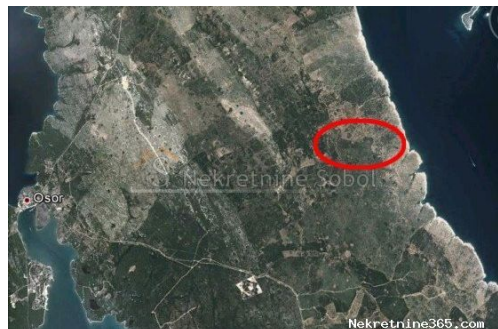

## Belej, Otok Cres - Poljoprivredno, 534326 M2, Mali Lošinj, Земля

: Kristian Sobol  
Имя: Kristian  
Фамилия: Sobol  
Название: Т.О.П.А. SOBOL  
КОМПАНИИ:  
Service Type: Selling and renting  
Вебсайт: <http://www.sobol-nekretnine.hr/>  
Страна: Croatia  
Region: Primorsko-goranska županija  
City: Rijeka  
ПОЧТОВЫЙ КОД: 51000  
Адрес: Zagrebačka 16/II  
Mobile: +385 98 629 271  
Phone: +385 98 629 271  
О нас: Т.О.П.А. “ SOBOL”  
Zagrebačka 16/II,  
51000 Rijeka  
Croatia  
Tel: +385 98 629 271  
Reg No.: 434/2009

#### Общее

Заголовок: Belej, Otok Cres - Poljoprivredno, 534326 M2  
Недвижимость для: Vendita  
Тип земли: Земли сельскохозяйственного назначения  
Квадратных футов: 534326 m<sup>2</sup>  
Цена: 1,900,000.00 €  
Размещено: 03.07.2024

#### Месторасположения

Страна: Croatia  
Государство / Регион / Область: Primorsko-goranska županija  
Город: Mali Lošinj  
Площадь города: Belej  
Poštanski broj: 51554

#### Описание

Дополнительная информация: POLJOPRIVREDNO ZEMLJISTE NA SJEVEROISTOCNOJ STRANI OTOKA CRESA. PRUZA SE OKO 600 METARA UZ MORE I OKO 1.2 KM U

UNUTRASNJOST. PASNJACI, SUME, KRS. Šifra objekta: 2120