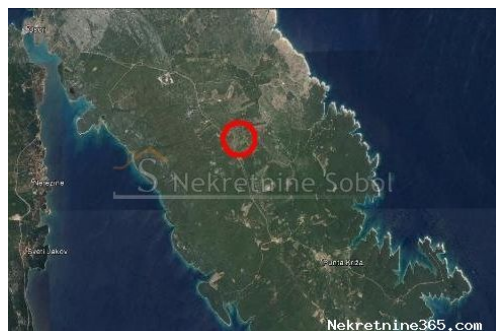

## Punta Križa, Otok Cres - Poljoprivredno, 110.000 M2, Mali Lošinj, Земля

: Kristian Sobol  
Имя: Kristian  
Фамилия: Sobol  
Название: Т.О.П.А. SOBOL  
КОМПАНИИ:  
Service Type: Selling and renting  
Вебсайт: <http://www.sobol-nekretnine.hr/>  
Страна: Croatia  
Region: Primorsko-goranska županija  
City: Rijeka  
почтовый код: 51000  
Адрес: Zagrebačka 16/II  
Mobile: +385 98 629 271  
Phone: +385 98 629 271  
О нас: Т.О.П.А. "SOBOL"  
Zagrebačka 16/II,  
51000 Rijeka  
Croatia  
Tel: +385 98 629 271  
Reg No.: 434/2009

#### Общее

Заголовок: Punta Križa, Otok Cres - Poljoprivredno, 110.000 M2  
Недвижимость для: Vendita  
Тип земли: Земли сельскохозяйственного назначения  
Квадратных футов: 110000 m<sup>2</sup>  
Цена: 440,000.0 €  
Размещено: 03.07.2024

#### Месторасположения

Страна: Croatia  
Государство / Регион / Область: Primorsko-goranska županija  
Город: Mali Lošinj  
Площадь города: Punta Križa  
Poštanski broj: 51554

#### Описание

Дополнительная информация: POLJOPRIVREDNO ZEMLJISTE SA UCRTANOM KUCOM (RUSEVINA) OD 22 M2 TLOCRTNE POVRSINE. Šifra objekta: 2463