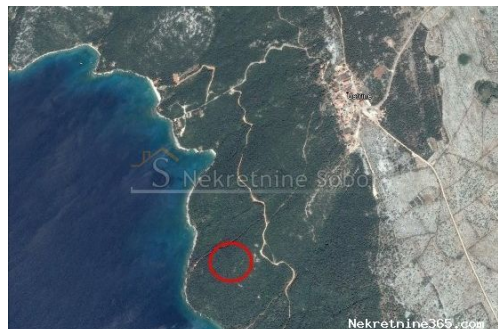

Ustrine, Otok Cres - Poljoprivredno, 10303 M2, Mali Lošinj, Земля

: Kristian Sobol
Имя: Kristian
Фамилия: Sobol
Название: Т.О.П.А. SOBOL
КОМПАНИИ:
Service Type: Selling and renting
Вебсайт: <http://www.sobol-nekretnine.hr/>
Страна: Croatia
Region: Primorsko-goranska županija
City: Rijeka
ПОЧТОВЫЙ КОД: 51000
Адрес: Zagrebačka 16/II
Mobile: +385 98 629 271
Phone: +385 98 629 271
О нас: Т.О.П.А. "SOBOL"
Zagrebačka 16/II,
51000 Rijeka
Croatia
Tel: +385 98 629 271
Reg No.: 434/2009

Детали объявления

Общее

Заголовок: Ustrine, Otok Cres - Poljoprivredno, 10303 M2
Недвижимость для: Vendita
Тип земли: Земли сельскохозяйственного назначения
Квадратных футов: 10303 m²
Цена: 258,000.00 €
Размещено: 03.07.2024

Месторасположения

Страна: Croatia
Государство / Регион / Область: Primorsko-goranska županija
Город: Mali Lošinj
Площадь города: Ustrine
Poštanski broj: 51554

Описание

Дополнительная информация: VISE POLJOPRIVREDNIH ZEMLJISTA DO MORA, ISPOD USTRINA. MASLINICI I SUMA. Šifra objekta: 2549