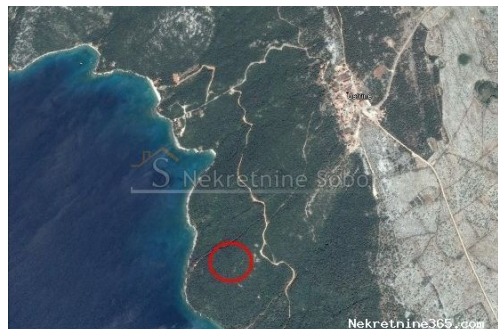

## Ustrine, Otok Cres - Poljoprivredno, 10303 M2, Mali Lošinj, Земля

: Kristian Sobol  
Имя: Kristian  
Фамилия: Sobol  
Название: Т.О.П.А. SOBOL  
КОМПАНИИ:  
Service Type: Selling and renting  
Вебсайт: <http://www.sobol-nekretnine.hr/>  
Страна: Croatia  
Region: Primorsko-goranska županija  
City: Rijeka  
ПОЧТОВЫЙ КОД: 51000  
Адрес: Zagrebačka 16/II  
Mobile: +385 98 629 271  
Phone: +385 98 629 271  
О нас: Т.О.П.А. "SOBOL"  
Zagrebačka 16/II,  
51000 Rijeka  
Croatia  
Tel: +385 98 629 271  
Reg No.: 434/2009

#### Общее

Заголовок: Ustrine, Otok Cres - Poljoprivredno, 10303 M2  
Недвижимость для: Vendita  
Тип земли: Земли сельскохозяйственного назначения  
Квадратных футов: 10303 m<sup>2</sup>  
Цена: 258,000.00 €  
Размещено: 03.07.2024

#### Месторасположения

Страна: Croatia  
Государство / Регион / Область: Primorsko-goranska županija  
Город: Mali Lošinj  
Площадь города: Ustrine  
Poštanski broj: 51554

#### Описание

Дополнительная информация: VISE POLJOPRIVREDNIH ZEMLJISTA DO MORA, ISPOD USTRINA. MASLINICI I SUMA. Šifra objekta: 2549