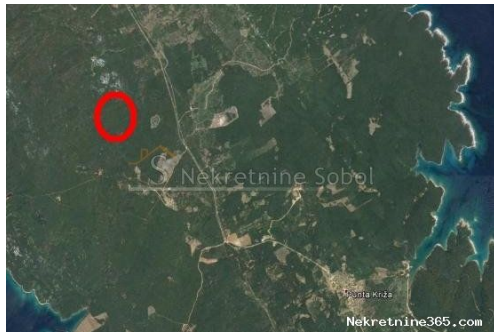

Punta Križa, Otok Cres - Poljoprivredno, 8129 m2, Mali Lošinj, Земля

: Kristian Sobol
Имя: Kristian
Фамилия: Sobol
Название: Т.О.П.А. SOBOL
КОМПАНИИ:
Service Type: Selling and renting
Вебсайт: <http://www.sobol-nekretnine.hr/>
Страна: Croatia
Region: Primorsko-goranska županija
City: Rijeka
ПОЧТОВЫЙ КОД: 51000
Адрес: Zagrebačka 16/II
Mobile: +385 98 629 271
Phone: +385 98 629 271
О нас: Т.О.П.А. “ SOBOL”
Zagrebačka 16/II,
51000 Rijeka
Croatia
Tel: +385 98 629 271
Reg No.: 434/2009

Детали объявления

Общее

Заголовок: Punta Križa, Otok Cres - Poljoprivredno, 8129 m2
Недвижимость для: Vendita
Тип земли: Земли сельскохозяйственного назначения
Квадратных футов: 8129 m²
Цена: 41,000.00 €
Размещено: 03.07.2024

Месторасположения

Страна: Croatia
Государство / Регион / Область: Primorsko-goranska županija
Город: Mali Lošinj
Площадь города: Punta Križa
Poštanski broj: 51554

Описание

Дополнительная информация: POLJOPRIVREDNO ZEMLJISTE, SUMA šifra objekta: 2675