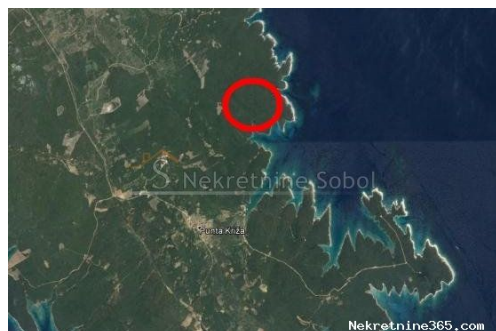

## Punta Križa, Otok Cres - Poljoprivredno, 53022 m2, Mali Lošinj, Земля

: Kristian Sobol  
Имя: Kristian  
Фамилия: Sobol  
Название: Т.О.П.А. SOBOL  
КОМПАНИИ:  
Service Type: Selling and renting  
Вебсайт: <http://www.sobol-nekretnine.hr/>  
Страна: Croatia  
Region: Primorsko-goranska županija  
City: Rijeka  
почтовый код: 51000  
Адрес: Zagrebačka 16/II  
Mobile: +385 98 629 271  
Phone: +385 98 629 271  
О нас: Т.О.П.А. " SOBOL"  
Zagrebačka 16/II,  
51000 Rijeka  
Croatia  
Tel: +385 98 629 271  
Reg No.: 434/2009

#### Общее

Заголовок: Punta Križa, Otok Cres - Poljoprivredno, 53022 m2  
Недвижимость для: Vendita  
Тип земли: Земли сельскохозяйственного назначения  
Квадратных футов: 54945 m<sup>2</sup>  
Цена: 495,000.00 €  
Размещено: 03.07.2024

#### Месторасположения

Страна: Croatia  
Государство / Регион / Область: Primorsko-goranska županija  
Город: Mali Lošinj  
Площадь города: Punta Križa  
Poštanski broj: 51554

#### Описание

Дополнительная информация: POLJOPRIVREDNO ZEMLJISTE PRVI RED DO MORA, OKO 200 M UZ OBALU. OKO 2 KM SJEVERNO OD UVALE UL I OKO 2 KM JUZNO OD

MATALDE (BUDUCIH GOLF TERENA). Šifra objekta: 2677