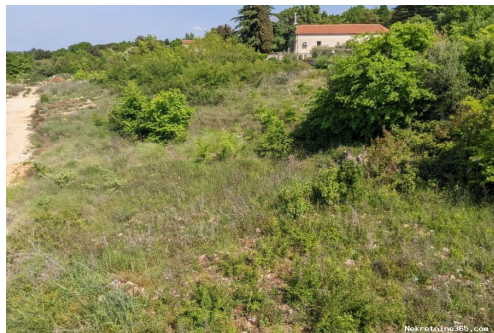

Labin, Zemljište s građevinskom dozvolom, pogled na more 627 m2, Labin, Земля

: Velvet Real Estate
Электронная почта: info@velvet-realestate.hr
Имя: Velvet
Фамилия: Real Estate
Название компании: Velvet Real Estate
Service Type: Selling and renting
Дополнительный Email: info@velvet-realestate.hr
Вебсайт: <https://www.velvet-realestate.hr>
Страна: Croatia
Region: Istarska županija
City: Labin
City area: Labin
почтовый код: 52220
Адрес: Rudarska 1
Mobile: +385 95 584 4479
О нас: Velvet nekretnine agencija djeluje napodručju Istarske županije, gdje u svojoj ponudi objedinjuje kvalitetne, provjerene i vrhunske nekretnine. Tim agencije uključuje kako iskusne, tako i agente pripravnike čiji je cilj učiniti vašu kupnju/prodaju ugodnim iskustvom.

Детали объявления

Общее

Заголовок: Labin, Zemljište s građevinskom dozvolom, pogled na more 627 m2
Недвижимость для: Vendita
Тип земли: Строительный участок
Квадратных футов: 627 m²
Цена: 112,500.00 €
Размещено: 31.07.2023

Месторасположения

Страна: Croatia