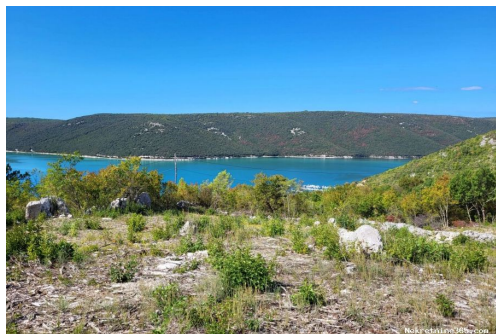

Istra, Labin, Građevinsko zemljište, 1210 m2 pogled na more, Labin, Земля

: Velvet Realestate
Электронная почта: info@velvet-realestate.hr
Имя: Velvet
Фамилия: Realestate
Название компании: Velvet Realestate
Service Type: Selling and renting
Дополнительный Email: info@velvet-realestate.hr
Вебсайт: <https://www.velvet-realestate.hr>
Страна: Croatia
Region: Istarska županija
City: Labin
City area: Labin
почтовый код: 52220
Адрес: Rudarska 1
Mobile: +385 95 584 4479
О нас: Velvet nekretnine agencija djeluje napodručju Istarske županije, gdje u svojoj ponudi objedinjuje kvalitetne, provjerene i vrhunske nekretnine. Tim agencije uključuje kako iskusne, tako i agente pripravnike čiji je cilj učiniti vašu kupnju/prodaju ugodnim iskustvom.

Детали объявления

Общее

Заголовок: Istra, Labin, Građevinsko zemljište, 1210 m2 pogled na more
Недвижимость для: Vendita
Тип земли: Строительный участок
Квадратных футов: 1210 m²
Цена: 254,100.00 €
Размещено: 31.07.2023

Месторасположения

Страна: Croatia
Государство / Регион / Istarska županija