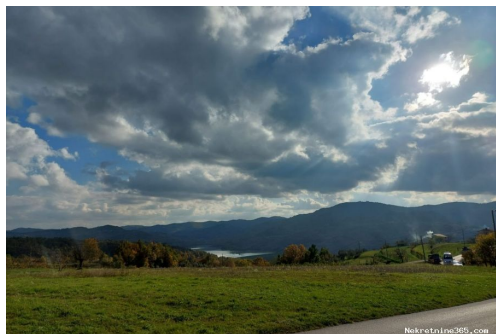

Poljoprivredno zemljište s pogledom na jezero, Buzet, Земля

: Velvet Realestate
Электронная почта: info@velvet-realestate.hr
Имя: Velvet
Фамилия: Realestate
Название компании: Velvet Realestate
Service Type: Selling and renting
Дополнительный Email: info@velvet-realestate.hr
Вебсайт: <https://www.velvet-realestate.hr>
Страна: Croatia
Region: Istarska županija
City: Labin
City area: Labin
почтовый код: 52220
Адрес: Rudarska 1
Mobile: +385 95 584 4479
О нас: Velvet nekretnine agencija djeluje napodručju Istarske županije, gdje u svojoj ponudi objedinjuje kvalitetne, provjerene i vrhunske nekretnine. Tim agencije uključuje kako iskusne, tako i agente pripravnike čiji je cilj učiniti vašu kupnju/prodaju ugodnim iskustvom.

Детали объявления

Общее

Заголовок: Poljoprivredno zemljište s pogledom na jezero
Недвижимость для: Vendita
Тип земли: Земли сельскохозяйственного назначения
Квадратных футов: 2321 m²
Цена: 31,000.00 €
Размещено: 31.07.2023

Месторасположения

Страна: Croatia
Государство / Регион / Istarska županija