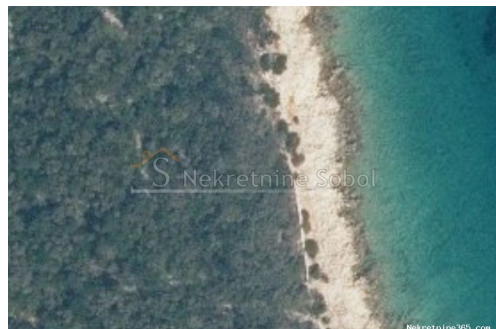

Punta Križa, Otok Cres - Zemljiste, 3058 m2, Mali Lošinj, Земля

: Kristian Sobol
Имя: Kristian
Фамилия: Sobol
Название компании: Т.О.П.А. SOBOL
Service Type: Selling and renting
Вебсайт: <http://www.sobol-nekretnine.hr/>
Страна: Croatia
Region: Primorsko-goranska županija
City: Rijeka
почтовый код: 51000
Адрес: Zagrebačka 16/II
Mobile: +385 98 629 271
Phone: +385 98 629 271
О нас: Т.О.П.А. “ SOBOL”
Zagrebačka 16/II,
51000 Rijeka
Croatia
Tel: +385 98 629 271
Reg No.: 434/2009

Детали объявления

Общее

Заголовок: Punta Križa, Otok Cres - Zemljiste, 3058 m2
Недвижимость для: Vendita
Тип земли: Земли сельскохозяйственного назначения
Квадратных футов: 3058 m²
Цена: 100,000.00 €
Размещено: 03.07.2024

Месторасположения

Страна: Croatia
Государство / Регион / Область: Primorsko-goranska županija
Город: Mali Lošinj
Площадь города: Punta Križa
Poštanski broj: 51554

Разрешения

Свидетельство о собственности: да