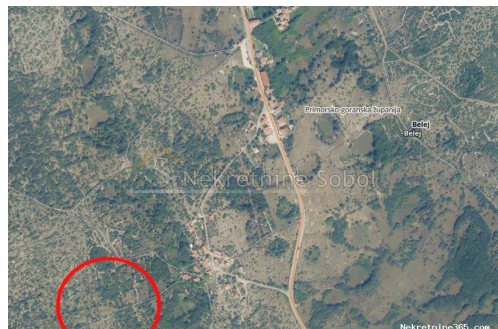

Belej, Otok Cres - Poljoprivredno zemljište, 7987 m2, Mali Lošinj, Земля

: Kristian Sobol
Имя: Kristian
Фамилия: Sobol
Название: Т.О.П.А. SOBOL
КОМПАНИИ:
Service Type: Selling and renting
Вебсайт: <http://www.sobol-nekretnine.hr/>
Страна: Croatia
Region: Primorsko-goranska županija
City: Rijeka
ПОЧТОВЫЙ КОД: 51000
Адрес: Zagrebačka 16/II
Mobile: +385 98 629 271
Phone: +385 98 629 271
О нас: Т.О.П.А. “ SOBOL”
Zagrebačka 16/II,
51000 Rijeka
Croatia
Tel: +385 98 629 271
Reg No.: 434/2009

Детали объявления

Общее

Заголовок: Belej, Otok Cres - Poljoprivredno zemljište, 7987 m2
Недвижимость для: Vendita
Тип земли: Земли сельскохозяйственного назначения
Квадратных футов: 7987 m²
Цена: 40,000.00 €
Размещено: 03.07.2024

Месторасположения

Страна: Croatia
Государство / Регион / Область: Primorsko-goranska županija
Город: Mali Lošinj
Площадь города: Belej
Poštanski broj: 51554

Разрешения

Свидетельство о собственности: да

Описание

Дополнительная информация:

POLJOPRIVREDNO ZEMLJISTE U BLIZINI BELEJA (KACICEVI). PRILAZ PJSICE LOKALNIM PUTEM. Šifra objekta: 3629

Дополнительная контактная информация

Внутренний

467831

контрольный номер:

Agency ref id: