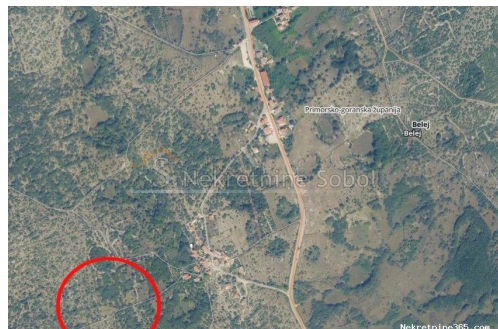

## Belej, Otok Cres - Poljoprivredno zemljište, 7987 m2, Mali Lošinj, Земля

: Kristian Sobol  
Имя: Kristian  
Фамилия: Sobol  
Название: Т.О.П.А. SOBOL  
КОМПАНИИ:  
Service Type: Selling and renting  
Вебсайт: <http://www.sobol-nekretnine.hr/>  
Страна: Croatia  
Region: Primorsko-goranska županija  
City: Rijeka  
ПОЧТОВЫЙ КОД: 51000  
Адрес: Zagrebačka 16/II  
Mobile: +385 98 629 271  
Phone: +385 98 629 271  
О нас: Т.О.П.А. “ SOBOL”  
Zagrebačka 16/II,  
51000 Rijeka  
Croatia  
Tel: +385 98 629 271  
Reg No.: 434/2009

#### Общее

Заголовок: Belej, Otok Cres - Poljoprivredno zemljište, 7987 m2  
Недвижимость для: Vendita  
Тип земли: Земли сельскохозяйственного назначения  
Квадратных футов: 7987 m<sup>2</sup>  
Цена: 40,000.00 €  
Размещено: 03.07.2024

#### Месторасположения

Страна: Croatia  
Государство / Регион / Область: Primorsko-goranska županija  
Город: Mali Lošinj  
Площадь города: Belej  
Poštanski broj: 51554

## Описание

Дополнительная информация:

POLJOPRIVREDNO ZEMLJISTE U BLIZINI BELEJA (KACICEVI). PRILAZ PJSICE LOKALNIM PUTEM. Šifra objekta: 3629