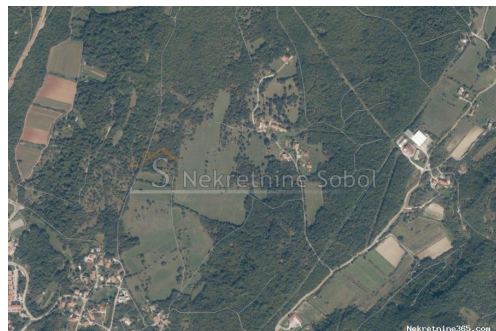

## Labin - Poljoprivredno, 25000 m2, Labin, Земля

: Kristian Sobol  
Имя: Kristian  
Фамилия: Sobol  
Название компании: Т.О.П.А. SOBOL  
Service Type: Selling and renting  
Вебсайт: <http://www.sobol-nekretnine.hr/>  
Страна: Croatia  
Region: Primorsko-goranska županija  
City: Rijeka  
почтовый код: 51000  
Адрес: Zagrebačka 16/II  
Mobile: +385 98 629 271  
Phone: +385 98 629 271  
О нас: Т.О.П.А. "SOBOL"  
Zagrebačka 16/II,  
51000 Rijeka  
Croatia  
Tel: +385 98 629 271  
Reg No.: 434/2009

#### Месторасположения

Страна: Croatia  
Государство / Регион / Область: Istarska županija  
Город: Labin  
Площадь города: Labin  
Poštanski broj: 52240

## Описание

Дополнительная информация:

DVIJE PARCELE NE URBANIZIRANOG ZEMLJISTA U LABINU, OKO 1.5 KM OD CENTRA GRADA I OKO 3.3 KM OD RABCA, UZ GRADJEVINSKU ZONU. PODNIJET JE ZAHTJEV ZA UKLJUCIVANJE U GRADJEVINSKU ZONU I CEKA SE ODOBRENJE. Šifra objekta: 3648