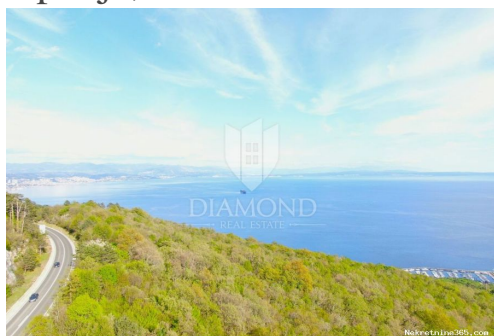

Опатича, окрестности, строительный участок с панорамным видом на Кварнер, Опатича, Земля

:	Agencija Diamond Realestate
Имя:	Agencija
Фамилия:	Diamond Realestate
Название	Diamond Real Estate d.o.o.
КОМПАНИИ:	
Service Type:	Selling and renting
Вебсайт:	https://diamond-realestate.hr/
Страна:	Croatia
Region:	Istarska županija
City:	Poreč
City area:	Poreč
почтовый код:	52440
Адрес:	Partizanska 5a, Dom Obrtnika, 1.kat
Mobile:	+385 52 210 824
Phone:	+385 52 210 824
О нас:	Diamond Real Estate Partizanska 5a, Dom Obrtnika, 1.kat, 52440 Poreč

Детали объявления

Общее

Заголовок:	Опатича, окрестности, строительный участок с панорамным видом на Кварнер
Недвижимость для:	Vendita
Тип земли:	Строительный участок
Квадратных футов:	1793 m ²
Цена:	150,000.00 €
Размещено:	16.04.2024

информация: Prodaje se građevinsko zemljište sa panoramskim pogledom na Opatiju i Kvarner. Zemljište je površine 1793 m² te je na zemljištu moguće graditi objekt s dvije stambene jedinice. Zemljište posjeduje lokacijsku informaciju i ima ucrtan pristupni put do nekretnine, također sva potrebna infrastruktura se nalazi u blizini. Zbog same lokacije ove nekretnine idealno je za turističku investiciju ili obiteljski život. ID KOD AGENCIJE: 2006-45