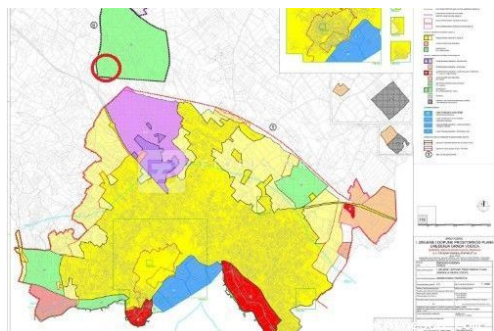

VODICE, građevinsko zemljište, 22291 m², Vodice, Земля

: Fidius Broker
Электронная почта: info@fidiusbroker.hr
Имя: Fidius
Фамилия: Broker
Название компании: Fidius Broker 2
Service Type: Selling and renting
Вебсайт: <http://fidiusbroker.hr/>
Страна: Croatia
Region: Šibensko-kninska županija
City: Vodice
City area: Vodice
почтовый код: 22211
Адрес: Ćirila i Metoda 1a
Mobile: +385 91 513 5719
Phone: +385 91 337 5522
О нас: If you want to buy, sell or exchange your house, flat, land or commercial properties, you can come to us with confidence.

Месторасположения

Страна:	Croatia
Государство / Регион / Область:	Šibensko-kninska županija
Город:	Vodice
Площадь города:	Vodice
Поштовый номер:	22211

Разрешения

Свидетельство о собственности:	да
--------------------------------	----

Описание

Дополнительная информация:	VODICE - Građevinsko zemljište, ukupne površine 22291 m ² , nalazi se zoni sporta i rekreacije. Zemljište se prema urbanističkom planu grada Vodica nalazi u zoni sporta i rekreacije, namijenjeno za smještaj sportskih igrališta svih tipova i veličina s pratećim objektima. Zemljište je smješteno na zapadnom ulazu u Vodice, udaljeno je 40 m od Jadranske magistrale, Vlasništvo 1/1. Cijena 20 €/m ² . Za više informacija kontaktirajte nas putem e-maila ili telefona. ID KOD AGENCIJE: L-033
----------------------------	---