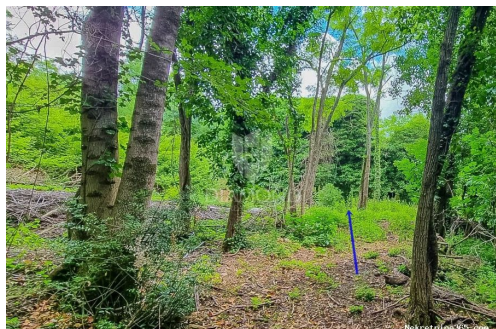

Buje, okolica! Građevinsko zemljište sa ruševinom!, Buje, Земля

:	Agencija Diamond Realestate
Имя:	Agencija
Фамилия:	Diamond Realestate
Название КОМПАНИИ:	Diamond Real Estate d.o.o.
Service Type:	Selling and renting
Вебсайт:	https://diamond-realestate.hr/
Страна:	Croatia
Region:	Istarska županija
City:	Poreč
City area:	Poreč
почтовый код:	52440
Адрес:	Partizanska 5a, Dom Obrtnika, 1.kat
Mobile:	+385 52 210 824
Phone:	+385 52 210 824
О нас:	Diamond Real Estate Partizanska 5a, Dom Obrtnika, 1.kat, 52440 Poreč

Детали объявления

Общее

Заголовок:	Buje, okolica! Građevinsko zemljište sa ruševinom!
Недвижимость для:	Vendita
Тип земли:	Строительный участок
Квадратных футов:	1062 m²
Цена:	95,000.00 €
Размещено:	16.04.2024

Месторасположения

Страна:	Croatia
Государство / Регион /	Istarska županija
Область:	
Город:	Buje
Площадь города:	Buje
Poštanski broj:	52460