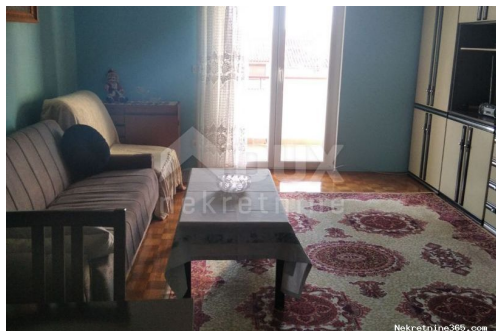

ISTRA, POREČ - Stan na odličnoj lokaciji, Poreč, Квартира

: Agencija Dux nekretnine
Электронная почта: info@dux-nekretnine.hr
Имя: Agencija
Фамилия: Dux nekretnine
Название компании: DUX NEKRETNINE d.o.o.
Service Type: Selling and renting
Страна: Croatia
Region: Primorsko-goranska županija
City: Rijeka
почтовый код: 51000
Адрес: Tizianova 8
Mobile: 385 91 480 8808
Phone: 385 51 518 174
О нас: Агентство Dux nekretnine работает с целью повышения качества брокерских услуг в сфере недвижимости до более высокого уровня профессионализма и взаимного удовлетворения сторон, с которыми оно сотрудничает. Как мы это делаем? Мы гуманно и профессионально подходим к каждому клиенту, чтобы облегчить одно из самых больших и важных решений в жизни – покупку недвижимости. Наше предложение включает в себя широкий спектр высококачественной и очень привлекательной недвижимости на Кварнере, Истрии, островах и в окрестностях, чтобы удовлетворить изысканные вкусы наших постоянных клиентов. Процесс покупки и продажи происходит на самом