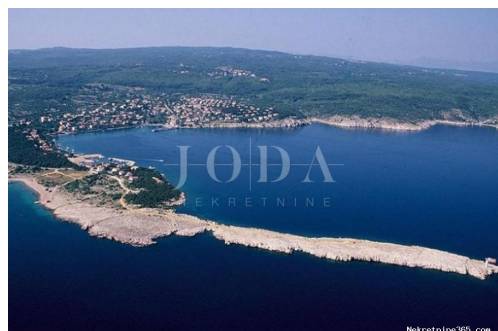

Atraktivno zemljište 1. red do mora, Dobrinj, Земля

:	Joda Nekretnine
Имя:	Joda
Фамилия:	Nekretnine
Название КОМПАНИИ:	JODA NEKRETNINE d.o.o
Service Type:	Selling and renting
Вебсайт:	http://www.joda-nekretnine.hr/
Страна:	Croatia
Region:	Primorsko-goranska županija
City:	Crikvenica
City area:	Crikvenica
почтовый код:	51260
Адрес:	Kralja Tomislava 112a
Mobile:	+385 91 890 4694
Phone:	+385 51 403 771
О нас:	JO-DA REAL ESTATE

Agency d.o.o. was founded in 2005 and we have been successfully operating in the real estate market ever since, as a reliable partner, supporting our clients in important life decisions such as choosing a property.

We specialize in the area of the Crikvenica-Vinodol Riviera, but alone and with our partners cover the area of the island of Krk, the city of Rijeka and Opatija and the coastal part of the Lika-Senj County.

The Agency is registered in the Register of Real Estate Brokers at the Croatian Chamber of Commerce, business is in compliance with legal regulations and all agents have passed the professional exam for a mediator at the Croatian Chamber of Economy. We are