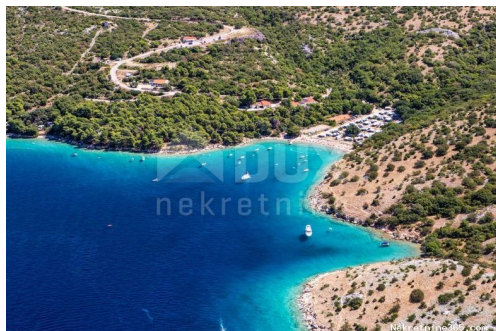

ОТОК KRK, PUNAT- Atraktivno poljoprivredno zemljište, Punat, Земля

: Agencija Dux nekretnine
Электронная почта: info@dux-nekretnine.hr
Имя: Agencija
Фамилия: Dux nekretnine
Название компании: DUX NEKRETNINE d.o.o.
Service Type: Selling and renting
Страна: Croatia
Region: Primorsko-goranska županija
City: Rijeka
почтовый код: 51000
Адрес: Tizianova 8
Mobile: 385 91 480 8808
Phone: 385 51 518 174
О нас: Агентство Dux nekretnine работает с целью повышения качества брокерских услуг в сфере недвижимости до более высокого уровня профессионализма и взаимного удовлетворения сторон, с которыми оно сотрудничает. Как мы это делаем? Мы гуманно и профессионально подходим к каждому клиенту, чтобы облегчить одно из самых больших и важных решений в жизни – покупку недвижимости. Наше предложение включает в себя широкий спектр высококачественной и очень привлекательной недвижимости на Кварнере, Истрии, островах и в окрестностях, чтобы удовлетворить изысканные вкусы наших постоянных клиентов. Процесс покупки и продажи происходит на самом