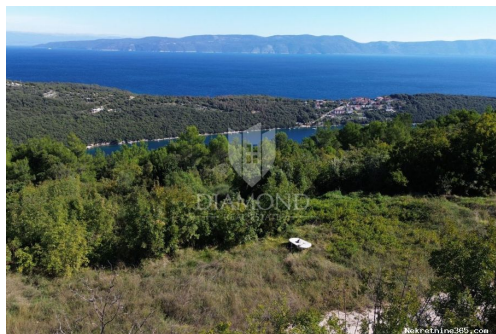

Labin, okolica, građevinsko zemljište sa pogledom na more, Labin, Земля

:	Agencija Diamond Realestate
Имя:	Agencija
Фамилия:	Diamond Realestate
Название КОМПАНИИ:	Diamond Real Estate d.o.o.
Service Type:	Selling and renting
Вебсайт:	https://diamond-realestate.hr/
Страна:	Croatia
Region:	Istarska županija
City:	Poreč
City area:	Poreč
почтовый код:	52440
Адрес:	Partizanska 5a, Dom Obrtnika, 1.kat
Mobile:	+385 52 210 824
Phone:	+385 52 210 824
О нас:	Diamond Real Estate Partizanska 5a, Dom Obrtnika, 1.kat, 52440 Poreč

Детали объявления

Общее

Заголовок:	Labin, okolica, građevinsko zemljište sa pogledom na more
Недвижимость для:	Vendita
Тип земли:	Строительный участок
Квадратных футов:	821 m²
Цена:	250,000.00 €
Размещено:	16.04.2024

Месторасположения

Страна:	Croatia
Государство / Регион /	Istarska županija
Область:	
Город:	Labin
Площадь города:	Labin
Поштански broj:	52220