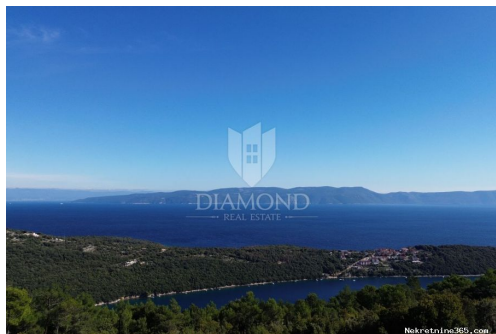

## Labin, okolica, građevinsko zemljište sa pogledom na more, Labin, Земля

: Agencija Diamond Realestate  
Имя: Agencija  
Фамилия: Diamond Realestate  
Название: Diamond Real Estate d.o.o.  
КОМПАНИИ:  
Service Type: Selling and renting  
Вебсайт: <https://diamond-realestate.hr/>  
Страна: Croatia  
Region: Istarska županija  
City: Poreč  
City area: Poreč  
почтовый код: 52440  
Адрес: Partizanska 5a, Dom Obrtnika,  
1.kat  
Mobile: +385 52 210 824  
Phone: +385 52 210 824  
О нас: Diamond Real Estate  
Partizanska 5a, Dom Obrtnika,  
1.kat,  
52440 Poreč

#### Описание

Дополнительная информация: Labin, okolica, atraktivno građevinsko zemljište sa pogledom na more Prodajemo zemljište sa prekrasnim pogledom na more ukupne površine 926 m<sup>2</sup>. Zemljište je