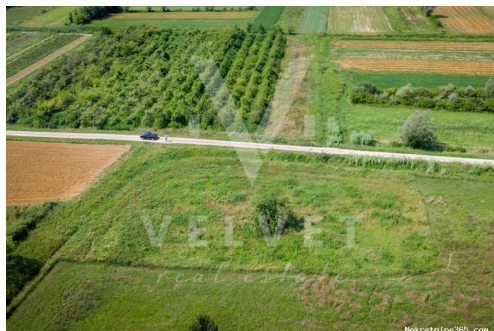

Грађевинско zemljište - GOLOGORIČKI DOL, Pićan, Земля

: Velvet Realestate
Электронная info@velvet-realestate.hr
почта:
Имя: Velvet
Фамилия: Realestate
Название Velvet Realestate
КОМПАНИИ:
Service Type: Selling and renting
Дополнительны info@velvet-realestate.hr
й Email:
Вебсайт: <https://www.velvet-realestate.hr>
Страна: Croatia
Region: Istarska županija
City: Labin
City area: Labin
почтовый код: 52220
Адрес: Rudarska 1
Mobile: +385 95 584 4479
О нас: Velvet nekretnine agencija djeluje napodručju Istarske županije, gdje u svojoj ponudi objedinjuje kvalitetne, provjerene i vrhunske nekretnine. Tim agencije uključuje kako iskusne, tako i agente pripravnike čiji je cilj učiniti vašu kupnju/prodaju ugodnim iskustvom.

Детали объявления

Общее

Заголовок: Грађевинско zemljište - GOLOGORIČKI DOL
Недвижимость для: Vendita
Тип земли: Строительный участок
Квадратных футов: 2618 m²
Цена: 87,000.00 €
Размещено: 09.11.2023

Месторасположения

Страна: Croatia
Государство / Регион / Istarska županija