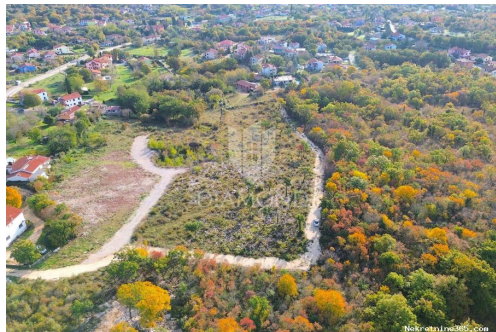

Labin, građevinsko zemljište u predgrađu Labina, Labin, Земля

: Agencija Diamond Realestate
Имя: Agencija
Фамилия: Diamond Realestate
Название компании: Diamond Real Estate d.o.o.
Service Type: Selling and renting
Вебсайт: <https://diamond-realestate.hr/>
Страна: Croatia
Region: Istarska županija
City: Poreč
City area: Poreč
почтовый код: 52440
Адрес: Partizanska 5a, Dom Obrtnika,
1.kat
Mobile: +385 52 210 824
Phone: +385 52 210 824
О нас: Diamond Real Estate
Partizanska 5a, Dom Obrtnika,
1.kat,
52440 Poreč

Детали объявления

Общее

Заголовок: Labin, građevinsko zemljište u predgrađu Labina
Недвижимость для: Vendita
Тип земли: Строительный участок
Квадратных футов: 1401 m²
Цена: 100,000.00 €
Размещено: 16.04.2024

Месторасположения

Страна: Croatia
Государство / Регион / Область: Istarska županija
Город: Labin
Площадь города: Labin
Poštanski broj: 52220