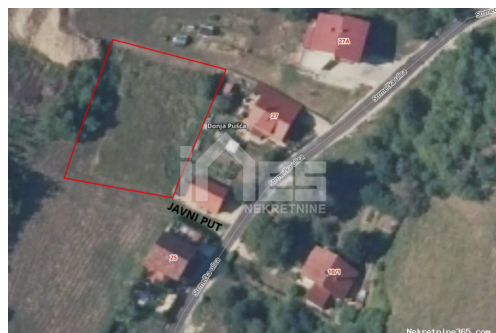

Грађевинско земљиште у Пушћи - за градњу куће, Пушча, Земља

:	Nekretnine Ines
Имя:	Nekretnine
Фамилия:	Ines
Название КОМПАНИИ:	Nekretnine Ines d.o.o.
Service Type:	Selling and renting
Вебсайт:	https://www.nekretnine-ines.hr
Страна:	Croatia
Region:	Zagrebačka županija
City:	Zaprešić
Адрес:	Ulica Pavla Lončara 86
Mobile:	00385913362981
Phone:	0038513356582
О нас:	Naš cilj i glavni zadatak je da u realnom razdoblju na osnovu tržišne procjene i dogovorene cijene nekretnine sa Nalogodavcem ostvarimo željeni učinak odnosno potignemo konačni cilj a to je PRODAJA. Naš tim sastoji se od licenciranih posrednika i onih koji će to u skorom roku postati. Tim mladih stručnjaka svakodnevno nadograđuje svoje znanje te prati razvoj tržišta kako bi bili u mogućnosti što stručnije selektirati potencijalne kupce, te im na osnovu selekcije ponuditi odgovarajuću nekretninu. Stručnom selekcijom i dobrim odabirom štedimo Vaše vrijeme, vrijeme Kupca i postizemo prodaju u realnom roku.
Reg No.:	53/2021

Детали објављенија

Общее

Заголовок:	Грађевинско земљиште у Пушћи - за градњу куће
Недвижимост за:	Vendita