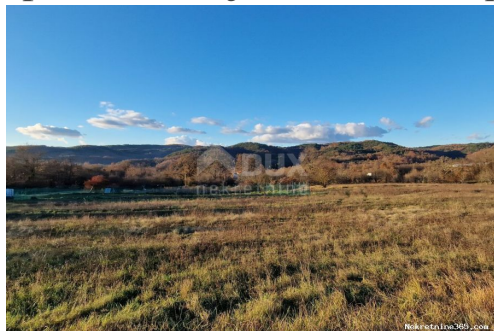

ISTRA, PAZIN - Kombinacija građevinskog, poljoprivrednog i zemljišta sportske namjene s kućom i pano pogledom, Pazin - Okolica, Земля

:	Agencija Dux nekretnine
Электронная почта:	info@dux-nekretnine.hr
Имя:	Agencija
Фамилия:	Dux nekretnine
Название компании:	DUX NEKRETNINE d.o.o.
Service Type:	Selling and renting
Страна:	Croatia
Region:	Primorsko-goranska županija
City:	Rijeka
почтовый код:	51000
Адрес:	Tizianova 8
Mobile:	385 91 480 8808
Phone:	385 51 518 174
О нас:	Агентство Dux nekretnine работает с целью повышения качества брокерских услуг в сфере недвижимости до более высокого уровня профессионализма и взаимного удовлетворения сторон, с которыми оно сотрудничает. Как мы это делаем? Мы гуманно и профессионально подходим к каждому клиенту, чтобы облегчить одно из самых больших и важных решений в жизни – покупку недвижимости. Наше предложение включает в себя широкий спектр высококачественной и очень привлекательной недвижимости на Кварнере, Истрии, островах и в окрестностях, чтобы удовлетворить изысканные вкусы наших постоянных клиентов. Процесс покупки и