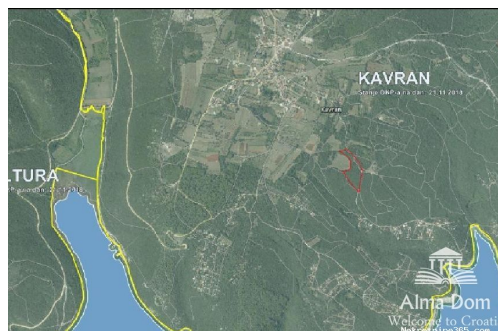

Poljoprivredno zemljište Veliki teren s pogledom na more., Marčana, Земля

: Almasa Valjevac
Электронная почта: alma@therealestatecroatia.com
почта:
Имя: Almasa
Фамилия: Valjevac
Название: Alma Dom nekretnine
КОМПАНИИ:
Service Type: Selling and renting
Вебсайт: <http://therealestatecroatia.com/>
Страна: Croatia
Region: Istarska županija
City: Pula
почтовый код: 52100
Адрес: Istarska 8
Mobile: +385 98 323264
Phone: +385 98 420 885, 098 323-264
О нас:

Tokom godina prisustva na tržištu, stalni smo predstavnici Hrvatske na inozemnim sajmovima, koji su nam omogućili i realizaciju prodaje наших nekretnina neovisno o našim partnerima.

Детали объявления

Общее

Заголовок: Poljoprivredno zemljište Veliki teren s pogledom na more.
Недвижимость для: Vendita
Тип земли: Земли сельскохозяйственного назначения
Цена: 945,000.00 €
Размещено: 28.12.2023

Месторасположения

Страна: Croatia