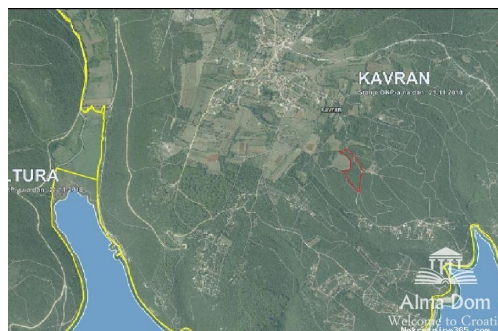

Poljoprivredno zemljište Veliki teren s pogledom na more., Марčана, Земля

: Almasa Valjevac
Электронная почта: alma@therealestatecroatia.com
почта:
Имя: Almasa
Фамилия: Valjevac
Название: Alma Dom nekretnine
КОМПАНИИ:
Service Type: Selling and renting
Вебсайт: <http://therealestatecroatia.com/>
Страна: Croatia
Region: Istarska županija
City: Pula
почтовый код: 52100
Адрес: Istarska 8
Mobile: +385 98 323264
Phone: +385 98 420 885, 098 323-264
О нас:

Tokom godina prisustva na tržištu, stalni smo predstavnici Hrvatske na inozemnim sajmovima, koji su nam omogućili i realizaciju prodaje наших nekretnina neovisno o našim partnerima.

Детали объявления

Общее

Заголовок: Poljoprivredno zemljište Veliki teren s pogledom na more.
Недвижимость для: Vendita
Тип земли: Земли сельскохозяйственного назначения
Цена: 945,000.00 €
Размещено: 28.12.2023

Месторасположения

Страна: Croatia