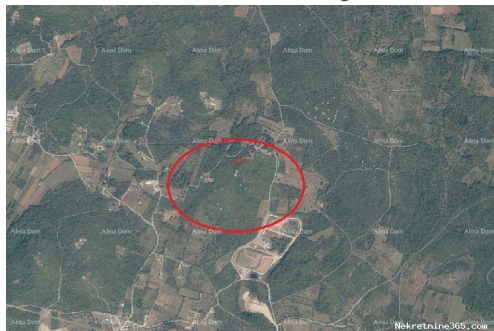

Poljoprivredno zemljište Blizina rovinja! Poljoprivredna parcela! Površine 28.800 M2!!, Rovinj, Земля

: Almasa Valjevac
Электронная почта: alma@therealestatecroatia.com
Имя: Almasa
Фамилия: Valjevac
Название компании: Alma Dom nekretnine
Service Type: Selling and renting
Вебсайт: <http://therealestatecroatia.com/>
Страна: Croatia
Region: Istarska županija
City: Pula
почтовый код: 52100
Адрес: Istarska 8
Mobile: +385 98 323264
Phone: +385 98 420 885, 098 323-264
О нас: Alma Dom agencija za posredovanje u prometu nekretnina, utemeljena je 2000. godine sa ciljem kvalitetnog i suvremenog posredovanja u kupoprodaju nekretnina.

Заголовок: Poljoprivredno zemljište Blizina rovinja! Poljoprivredna parcela! Površine 28.800 M2!!
Недвижимость для: Vendita
Тип земли: Земли сельскохозяйственного назначения
Цена: 445,000.00 €
Размещено: 28.12.2023

Месторасположения

Страна: Croatia
Государство / Регион / Istarska županija
Область:
Город: Rovinj

Описание

Дополнительная информация: Blizina Rovinja! U ponudi je više poljoprivrednih parcela koje čine jednu veliku parcelu od 28800 m². Na cca 6 km od centra Rovinja nalazi je jedna velika okrupnjena parcela koju čine 8 manjih. INFO: jelena@alma-nekretnine.com +385 98 323 264 azra@almadominvest.com +385 91 611 5706