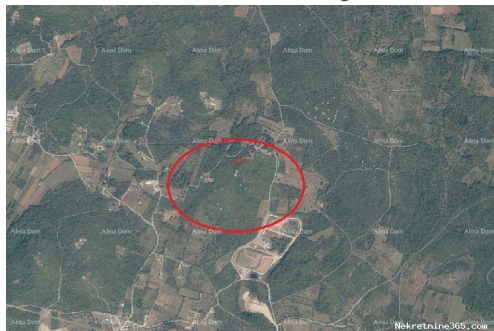

Poljoprivredno zemljište Blizina rovinja! Poljoprivredna parcela! Površine 28.800 M2!!, Rovinj, Земля

: Alma Valjevac
Электронная почта: alma@therealestatecroatia.com
Имя: Alma
Фамилия: Valjevac
Название компании: Alma Dom nekretnine
Service Type: Selling and renting
Вебсайт: <http://therealestatecroatia.com/>
Страна: Croatia
Region: Istarska županija
City: Pula
почтовый код: 52100
Адрес: Istarska 8
Mobile: +385 98 323264
Phone: +385 98 420 885, 098 323-264
О нас: Alma Dom agencija za posredovanje u prometu nekretnina, utemeljena je 2000. godine sa ciljem kvalitetnog i suvremenog posredovanja u kupoprodaju nekretnina.

Заголовок: Poljoprivredno zemljište Blizina rovinja! Poljoprivredna parcela! Površine 28.800 M2!!
Недвижимость для: Vendita
Тип земли: Земли сельскохозяйственного назначения
Цена: 445,000.00 €
Размещено: 28.12.2023

Месторасположения

Страна: Croatia
Государство / Регион / Istarska županija
Область:
Город: Rovinj

Описание

Дополнительная информация: Blizina Rovinja! U ponudi je više poljoprivrednih parcela koje čine jednu veliku parcelu od 28800 m². Na cca 6 km od centra Rovinja nalazi je jedna velika okrupnjena parcela koju čine 8 manjih. INFO: jelena@alma-nekretnine.com +385 98 323 264 azra@almadominvest.com +385 91 611 5706