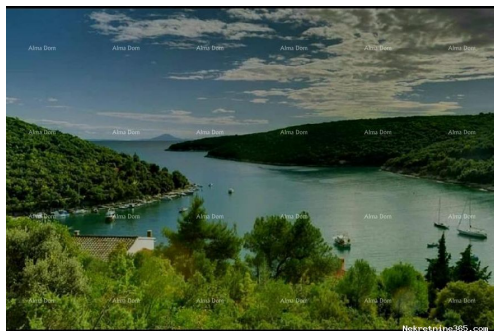

Грађевинско земљиште, Марћана, Земља

: Almaasa Valjevac
Электронная почта: alma@therealestatecroatia.com
почта:
Имя: Almaasa
Фамилия: Valjevac
Название компании: Alma Dom nekretnine
Service Type: Selling and renting
Вебсайт: <http://therealestatecroatia.com/>
Страна: Croatia
Region: Istarska županija
City: Pula
почтовый код: 52100
Адрес: Istarska 8
Mobile: +385 98 323264
Phone: +385 98 420 885, 098 323-264
О нас:

Tokom godina prisustva na tržištu, stalni smo predstavnici Hrvatske na inozemnim sajmovima, koji su nam omogućili i realizaciju prodaje наших nekretnina neovisno o našim partnerima.

Детали объявления

Общее

Заголовок: Грађевинско земљиште
Недвижимость для: Vendita
Тип земли: Строительный участок
Цена: 357,000.00 €
Размещено: 28.12.2023

Месторасположения

Страна: Croatia